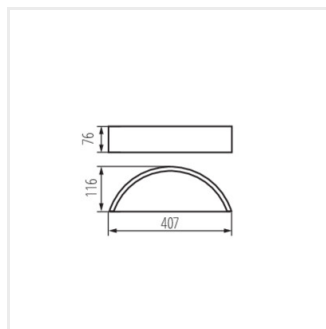

JASMIN W

Oprawa ścienna

JASMIN