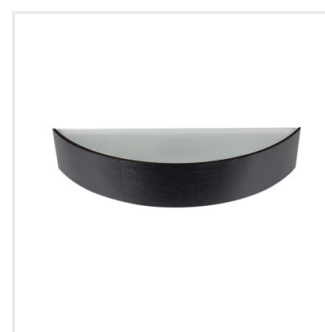

JASMIN W

Oprawa ścienna

 220-240 AC	 50				 IP 20	
 5÷25			 1÷1,5		 0,5m	

JASMIN WE-W

JASMIN WE-W	23756	max 20	E27	LED	wenge
JASMIN W-W	23757	max 20	E27	LED	biały dąb
JASMIN W/M-W	23758	max 20	E27	LED	biały
JASMIN B-W	29209	max 20	E27	LED	czarny
JASMIN G/O-W	36443	max 20	E27	LED	złoty dąb

Kinkiety Kanlux JASMIN to starannie wykonane, drewniane oprawy, które dają możliwość ciekawej aranżacji pomieszczeń. Efektowna obudowa w połączeniu z satynowym szkłem, które zapewnia równomierne rozproszenie światła, nada niepowtarzalnego charakteru każdemu wnętrzu.

- Materiał obudowy: drewno
- Materiał klosza: szkło

JASMIN W

Oprawa ścienna

JASMIN WE-W

JASMIN W-W

JASMIN W/M-W

JASMIN B-W

JASMIN G/O-W