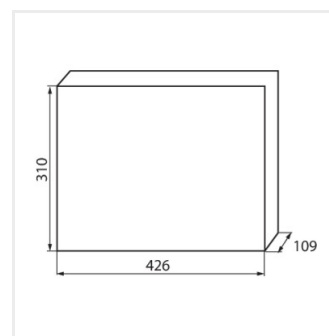

KDB

Rozdzielnica serii KDB

KDB-F36T