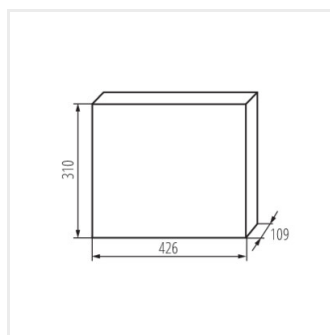

KDB

Rozdzielnica serii KDB

KDB-F36P