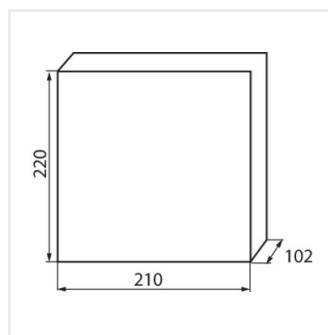

KDB

Rozdzielnica serii KDB

KDB-F06T