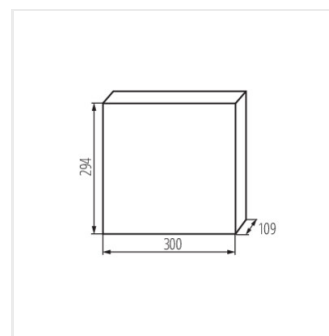

KDB

Rozdzielnica serii KDB

KDB-S24P