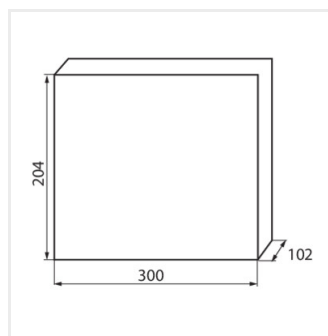

KDB

Rozdzielnica serii KDB

KDB-S12T