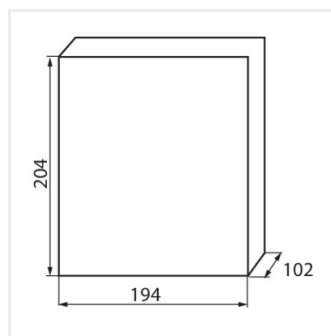

KDB

Rozdzielnica serii KDB

KDB-S06T