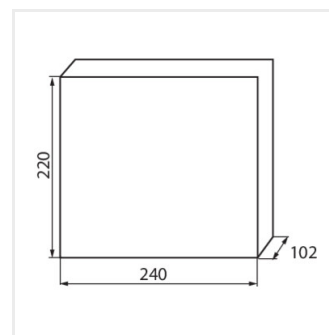

KDB

Rozdzielnica serii KDB

KDB-F08T