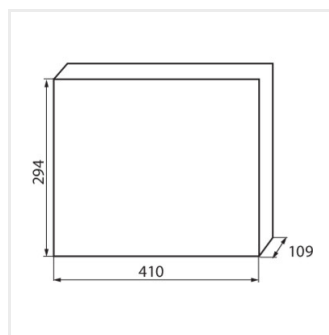

KDB

Rozdzielnica serii KDB

KDB-S36T