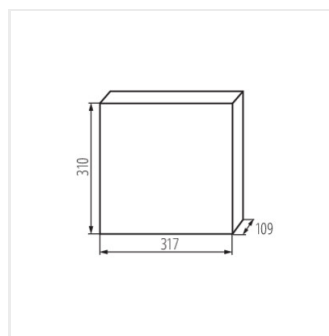

KDB

Rozdzielnica serii KDB

KDB-F24P