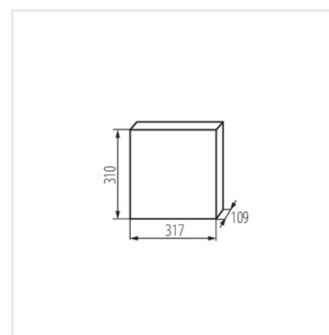

KDB

Rozdzielnica serii KDB

KDB-F24PM