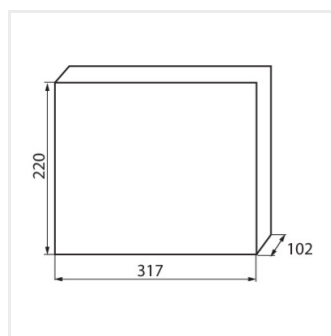

KDB

Rozdzielnica serii KDB

KDB-F12T