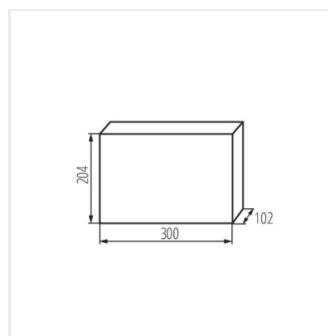

KDB

Rozdzielnica serii KDB

KDB-S12P