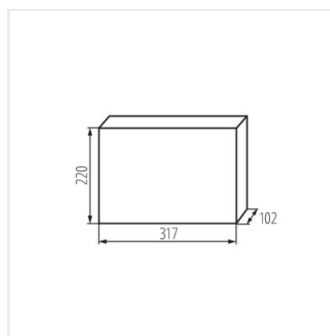

KDB

Rozdzielnica serii KDB

KDB-F12P