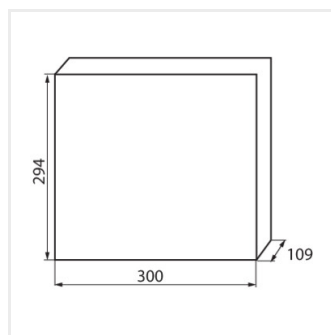

KDB

Rozdzielnica serii KDB

KDB-S24T