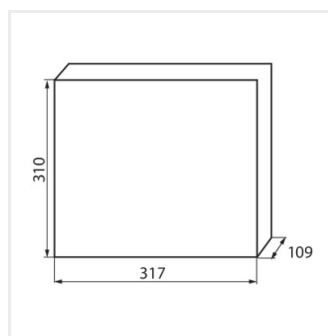

KDB

Rozdzielnica serii KDB

KDB-F24T