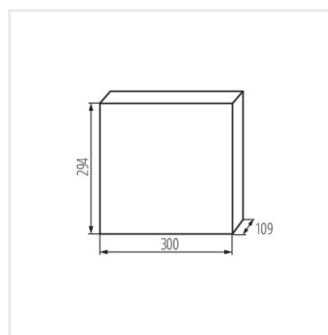

KDB

Rozdzielnica serii KDB

KDB-S24PM