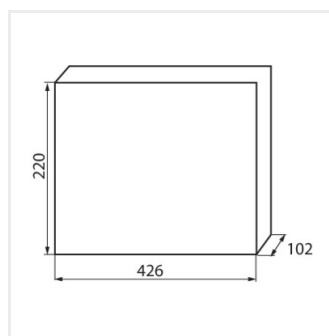

KDB

Rozdzielnica serii KDB

KDB-F18T