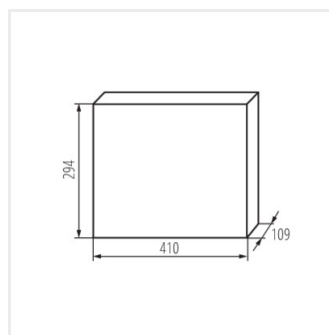

KDB

Rozdzielnica serii KDB

KDB-S36P