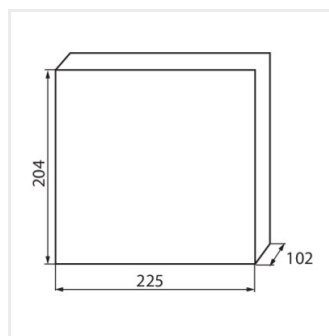

KDB

Rozdzielnica serii KDB

KDB-S08T