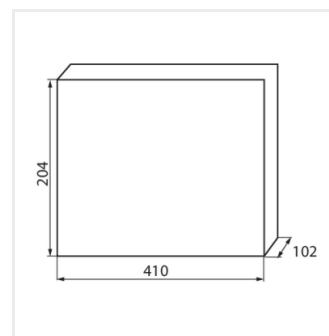

KDB

Rozdzielnica serii KDB

KDB-S18T