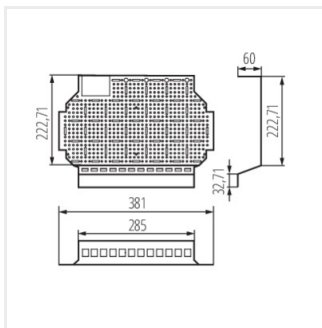

## 24203 KDB-S/F-36-MP

Płyta montażowa perforowana - multimedia

KDB-S/F-36-MP **24203**

Płyty multimedialne KDB-S/F to rozwiązanie, które pozwala zamienić rozdzielnice elektryczne w teletechniczne (multimedialne). Wystarczy zdemontować szyny DIN i w ich miejsce wstawić płytę multimedialną. Dotyczy to rozdzielnic KDB dwurzędowych na 12 i 18 modułów (zarówno podtynkowych jak i natynkowych).

- Materiał: stal

KDB-S/F-36-MP