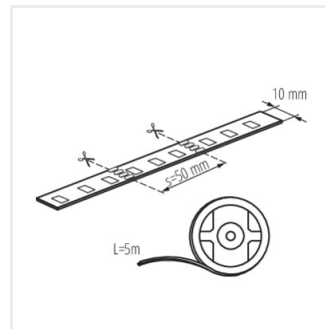

LEDS-B14,4W/M IP00RGB