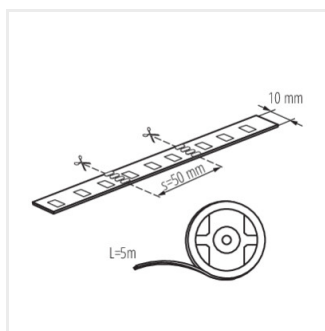

LEDS-B14,4W/M IP65RGB

Akcesoria

19036 CONNECTOR RGB 10-CP Konektor do taśmy LED, CONNECTOR RGB 10-CP (19036)

19037 CONNECTOR RGB 10-CPC Konektor do taśmy LED, CONNECTOR RGB 10-CPC (19037)

19038 CONNECTOR RGB 10 Konektor do taśmy LED, CONNECTOR RGB 10 (19038)