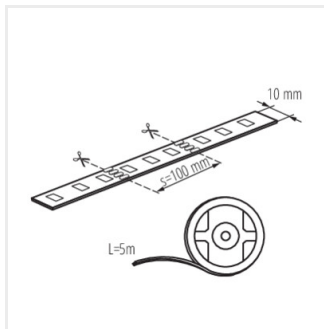

LEDS-B RGB

Taśma LED

LEDS-B 7.2W/M IP00RGB