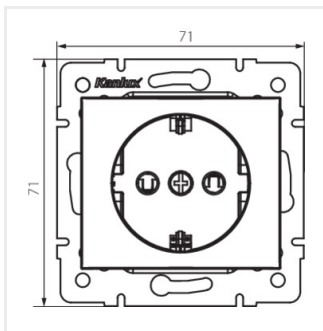

DOMO 01-1240

Gniazdo zasilające pojedyncze Schuko z ochroną styków

DOMO 01-1240-102 bi

| | | |
|---------------------|--------------|------------|
| DOMO 01-1240-102 bi | 24733 | biały |
| DOMO 01-1240-103 kr | 24793 | kremowy |
| DOMO 01-1240-143 sr | 24852 | srebrny |
| DOMO 01-1240-141 gr | 24911 | grafitowy |
| DOMO 01-1240-150 sz | 25029 | szampański |
| DOMO 01-1240-142 cm | 36625 | czarny mat |
| DOMO 01-1240-242 cm | 36626 | czarny mat |

DOMO 01-1240-141 gr

DOMO 01-1240-150 sz

DOMO 01-1240-142 cm

DOMO 01-1240-242 cm

DOMO 01-1240-102 bi

DOMO 01-1240-103 kr

DOMO 01-1240-143 sr

DOMO 01-1240-141 gr

DOMO 01-1240

Gniazdo zasilające pojedyncze Schuko z ochroną styków

DOMO 01-1240-150 sz

DOMO 01-1240-142 cm

DOMO 01-1240-242 cm