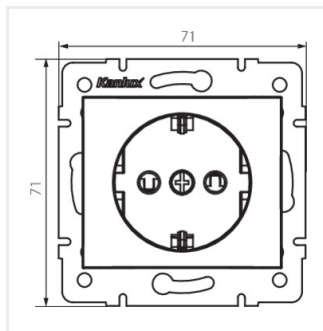

DOMO 01-1240

Gniazdo zasilające pojedyncze Schuko z ochroną styków

DOMO 01-1240-102 bi

| | | |
|---------------------|--------------|------------|
| DOMO 01-1240-102 bi | 24733 | biały |
| DOMO 01-1240-103 kr | 24793 | kremowy |
| DOMO 01-1240-143 sr | 24852 | srebrny |
| DOMO 01-1240-141 gr | 24911 | grafitowy |
| DOMO 01-1240-150 sz | 25029 | szampański |
| DOMO 01-1240-142 cm | 36625 | czarny mat |
| DOMO 01-1240-242 cm | 36626 | czarny mat |

DOMO 01-1240-141 gr

DOMO 01-1240-150 sz

DOMO 01-1240-142 cm

DOMO 01-1240-242 cm

DOMO 01-1240-102 bi

DOMO 01-1240-103 kr

DOMO 01-1240-143 sr

DOMO 01-1240-141 gr

DOMO 01-1240

Gniazdo zasilające pojedyncze Schuko z ochroną styków

DOMO 01-1240-150 sz

DOMO 01-1240-142 cm

DOMO 01-1240-242 cm