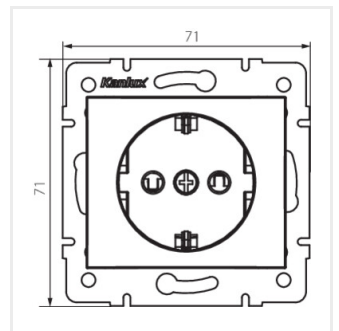

DOMO 01-1240

Gniazdo zasilające pojedyncze Schuko z ochroną styków

DOMO 01-1240-102 bi

| | | |
|---------------------|--------------|------------|
| DOMO 01-1240-102 bi | 24733 | biały |
| DOMO 01-1240-103 kr | 24793 | kremowy |
| DOMO 01-1240-143 sr | 24852 | srebrny |
| DOMO 01-1240-141 gr | 24911 | grafitowy |
| DOMO 01-1240-150 sz | 25029 | szampański |
| DOMO 01-1240-142 cm | 36625 | czarny mat |
| DOMO 01-1240-242 cm | 36626 | czarny mat |

DOMO 01-1240-141 gr

DOMO 01-1240-150 sz

DOMO 01-1240-142 cm

DOMO 01-1240-242 cm

DOMO 01-1240-102 bi

DOMO 01-1240-103 kr

DOMO 01-1240-143 sr

DOMO 01-1240-141 gr

DOMO 01-1240

Gniazdo zasilające pojedyncze Schuko z ochroną styków

DOMO 01-1240-150 sz

DOMO 01-1240-142 cm

DOMO 01-1240-242 cm