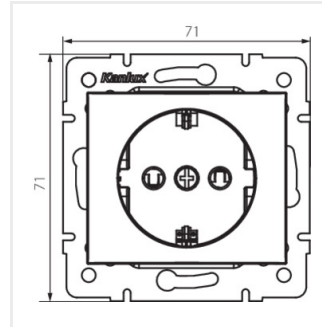

DOMO 01-1240

Gniazdo zasilające pojedyncze Schuko z ochroną styków

DOMO 01-1240-102 bi

| | | |
|---------------------|--------------|------------|
| DOMO 01-1240-102 bi | 24733 | biały |
| DOMO 01-1240-103 kr | 24793 | kremowy |
| DOMO 01-1240-143 sr | 24852 | srebrny |
| DOMO 01-1240-141 gr | 24911 | grafitowy |
| DOMO 01-1240-150 sz | 25029 | szampański |
| DOMO 01-1240-142 cm | 36625 | czarny mat |
| DOMO 01-1240-242 cm | 36626 | czarny mat |

DOMO 01-1240-141 gr

DOMO 01-1240-150 sz

DOMO 01-1240-142 cm

DOMO 01-1240-242 cm

DOMO 01-1240-102 bi

DOMO 01-1240-103 kr

DOMO 01-1240-143 sr

DOMO 01-1240-141 gr

DOMO 01-1240

Gniazdo zasilające pojedyncze Schuko z ochroną styków

DOMO 01-1240-150 sz

DOMO 01-1240-142 cm

DOMO 01-1240-242 cm