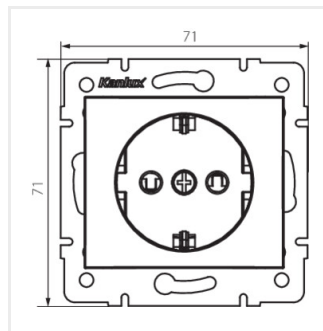

DOMO 01-1240

Gniazdo zasilające pojedyncze Schuko z ochroną styków

DOMO 01-1240-102 bi

| | | |
|---------------------|--------------|------------|
| DOMO 01-1240-102 bi | 24733 | biały |
| DOMO 01-1240-103 kr | 24793 | kremowy |
| DOMO 01-1240-143 sr | 24852 | srebrny |
| DOMO 01-1240-141 gr | 24911 | grafitowy |
| DOMO 01-1240-150 sz | 25029 | szampański |
| DOMO 01-1240-142 cm | 36625 | czarny mat |
| DOMO 01-1240-242 cm | 36626 | czarny mat |

DOMO 01-1240-141 gr

DOMO 01-1240-150 sz

DOMO 01-1240-142 cm

DOMO 01-1240-242 cm

DOMO 01-1240-102 bi

DOMO 01-1240-103 kr

DOMO 01-1240-143 sr

DOMO 01-1240-141 gr

DOMO 01-1240

Gniazdo zasilające pojedyncze Schuko z ochroną styków

DOMO 01-1240-150 sz

DOMO 01-1240-142 cm

DOMO 01-1240-242 cm