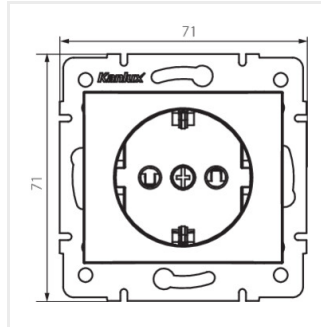

DOMO 01-1240

Gniazdo zasilające pojedyncze Schuko z ochroną styków

DOMO 01-1240-102 bi

| | | |
|---------------------|--------------|------------|
| DOMO 01-1240-102 bi | 24733 | biały |
| DOMO 01-1240-103 kr | 24793 | kremowy |
| DOMO 01-1240-143 sr | 24852 | srebrny |
| DOMO 01-1240-141 gr | 24911 | grafitowy |
| DOMO 01-1240-150 sz | 25029 | szampański |
| DOMO 01-1240-142 cm | 36625 | czarny mat |
| DOMO 01-1240-242 cm | 36626 | czarny mat |

DOMO 01-1240-141 gr

DOMO 01-1240-150 sz

DOMO 01-1240-142 cm

DOMO 01-1240-242 cm

DOMO 01-1240-102 bi

DOMO 01-1240-103 kr

DOMO 01-1240-143 sr

DOMO 01-1240-141 gr

DOMO 01-1240

Gniazdo zasilające pojedyncze Schuko z ochroną styków

DOMO 01-1240-150 sz

DOMO 01-1240-142 cm

DOMO 01-1240-242 cm