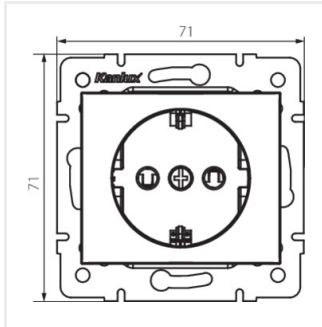

DOMO 01-1240

Gniazdo zasilające pojedyncze Schuko z ochroną styków

DOMO 01-1240-102 bi

| | | |
|---------------------|--------------|------------|
| DOMO 01-1240-102 bi | 24733 | biały |
| DOMO 01-1240-103 kr | 24793 | kremowy |
| DOMO 01-1240-143 sr | 24852 | srebrny |
| DOMO 01-1240-141 gr | 24911 | grafitowy |
| DOMO 01-1240-150 sz | 25029 | szampański |
| DOMO 01-1240-142 cm | 36625 | czarny mat |
| DOMO 01-1240-242 cm | 36626 | czarny mat |

DOMO 01-1240-141 gr

DOMO 01-1240-150 sz

DOMO 01-1240-142 cm

DOMO 01-1240-242 cm

DOMO 01-1240-102 bi

DOMO 01-1240-103 kr

DOMO 01-1240-143 sr

DOMO 01-1240-141 gr

DOMO 01-1240

Gniazdo zasilające pojedyncze Schuko z ochroną styków

DOMO 01-1240-150 sz

DOMO 01-1240-142 cm

DOMO 01-1240-242 cm