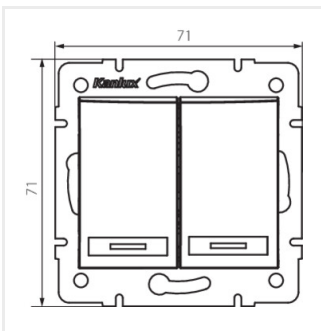

- Atest PZH: Numer B.BK.60112.04.55.2022, ważny do 2028-02-10
- Materiał: PC
- Tworzywo: PC

DOMO 01-1023

Łącznik zwierny podwójny LED

DOMO 01-1023-202 bi

DOMO 01-1023-203 kr

DOMO 01-1023-243 sr

DOMO 01-1023-241 gr

DOMO 01-1023-230 pe

DOMO 01-1023-250 sz

DOMO 01-1023-242 cm

DOMO 01-1023-202 bi

DOMO 01-1023-203 kr

DOMO 01-1023-243 sr

DOMO 01-1023-241 gr

DOMO 01-1023

Łącznik zwierny podwójny LED

DOMO 01-1023-230 pe

DOMO 01-1023-250 sz

DOMO 01-1023-242 cm