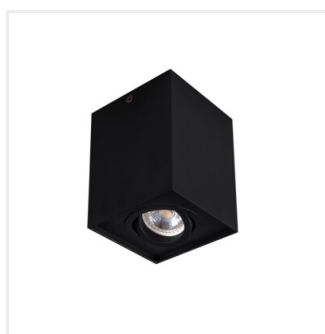

GORD DLP 50-B