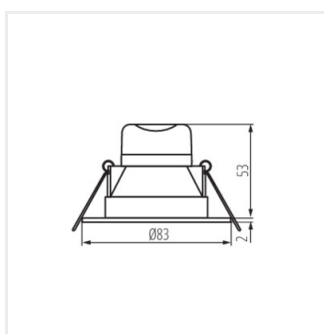

- Materiał obudowy: tworzywo sztuczne
- Materiał klosza: tworzywo sztuczne

IVIAN LED

Oprawa punktowa LED IP44

IVIAN LED 4,5W W-WW

IVIAN LED 4,5W SN-WW

IVIAN LED 4,5W W-NW

IVIAN LED 4,5W SN-NW

IVIAN LED 4,5W