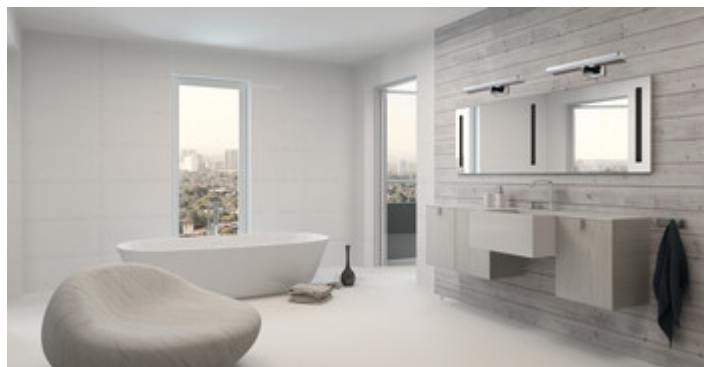

ASTEN LED IP44

Oprawa ścienna LED

ASTEN LED IP44 8W-NW