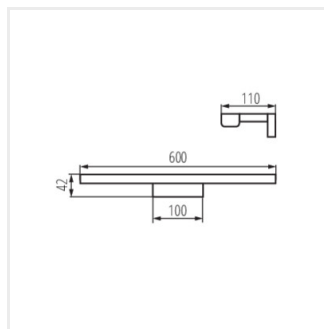

ASTEN IP44 15W-NW-B

ASTEN IP44 8W-NW-W

ASTEN IP44 12W-NW-W

ASTEN IP44 15W-NW-W

ASTEN LED IP44

Oprawa ścienna LED

ASTEN LED IP44 8W

ASTEN LED IP44 12W