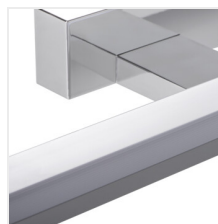

ASTEN LED IP44

Oprawa ścienna LED

IP
44

[V] 220-240 AC	[Hz] 50	[°] X120/Y105	≥15000	(h) 25000	ellipse ≤ 6x MacAdam	Ra 80
SMD			IP 44		°C 5±30	
	[mm²] 0,75±1,5		0,1m	Hg	CE	EAC
UK CA						

ASTEN LED IP44 8W-NW

Kanlux ASTEN LED jest liniową oprawą ścienną, którą zastosujesz w miejscach o podwyższonej wilgoci (IP44). Bez obaw możesz zamontować ją nad lustrem w łazience. Lampa posiada wbudowane źródła światła oparte na diodach LED SMD, których trwałość wynosi przynajmniej 25000 godzin.

- Materiał obudowy: stop aluminium
- Materiał klosza: tworzywo sztuczne

ASTEN LED IP44

Oprawa ścienna LED

ASTEN LED IP44 8W-NW

ASTEN LED IP44 12W-NW

ASTEN LED IP44 15W-NW

ASTEN IP44 8W-NW-B

ASTEN IP44 12W-NW-B