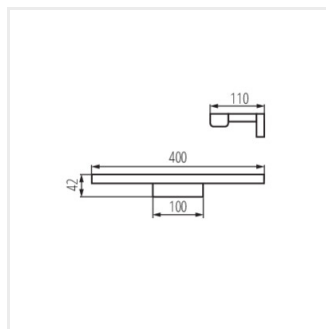

ASTEN LED IP44

Oprawa ścienna LED

ASTEN LED IP44 8W