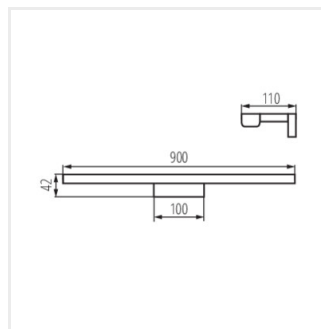

ASTEN IP44 15W-NW-B

ASTEN IP44 8W-NW-W

ASTEN IP44 12W-NW-W

ASTEN IP44 15W-NW-W

ASTEN LED IP44

Oprawa ścienna LED

ASTEN LED IP44 8W

ASTEN LED IP44 12W