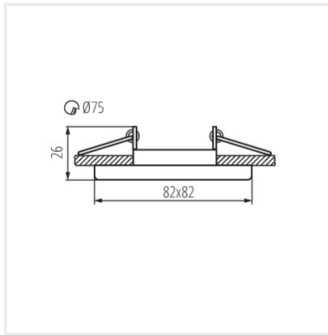

NEASTA DTL

Dokument utworzono: 31.01.2025, 19:40

Zastrzega się możliwość wprowadzenia zmian technicznych. Dane zawarte w tym katalogu nie są prawnie wiążące.

Fotometria: wyniki uzyskane podczas badania konkretnego egzemplarza.

Kanlux S.A. ul. Objazdowa 1-3, 41-922 Radzionków, Poland kanlux@kanlux.com