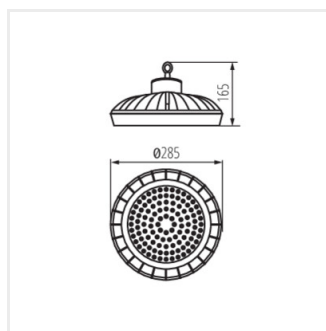

HB PRO LED HI 100W-NW