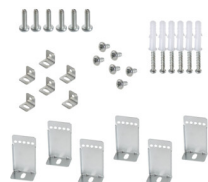

### Akcesoria

**28502** CLIPS BRAVO S/P 60-62 Wspornik montażowy, służy do wbudowania opraw BRAVO 6060/6262 w gips-kartonowym suficie podwieszanym, 4 szt. w komplecie (28502)

### Panel LED podtynkowe bez zasilacza w komplecie

**28503** CLIPS BRAVO S/P 12030 Wspornik montażowy, służy do wbudowania opraw BRAVO 12030 w gips-kartonowym suficie podwieszanym, 6 szt. w komplecie (28503)

**28505** SPN BRAVO S/P 12030 Uniwersalna linka stalowa do zwieszania opraw oświetleniowych 6szt w komplecie (28505)

**28504** SPN BRAVO S/P 60-62 Uniwersalna linka stalowa do zwieszania opraw oświetleniowych 4szt w komplecie (28504)

**28500** BRAVO S/P GRIP 60-62 Uchwyt montażowy NT 4szt w komplecie (28500)

**28501** BRAVO S/P GRIP 12030 Uchwyt montażowy NT 6szt w komplecie (28501)

**27613** ADTR 6060 W Ramka montażowa natynkowa do panela 600x600, biała (27613)