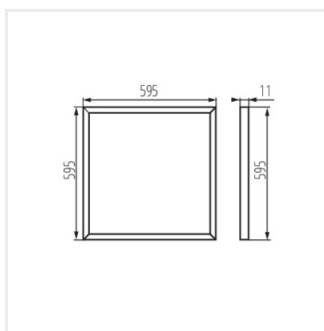

BRAVO PU36W6060NW W

Akcesoria

28502 CLIPS BRAVO S/P 60-62 Wspornik montażowy, służy do wbudowania opraw BRAVO 6060/6262 w gips-kartonowym suficie podwieszanym, 4 szt. w komplecie (28502)