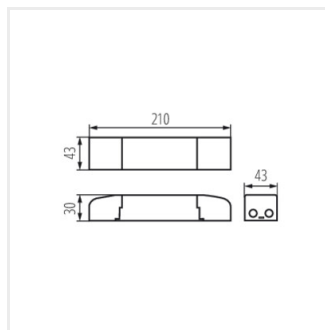

BRAVO DALI SET 45W