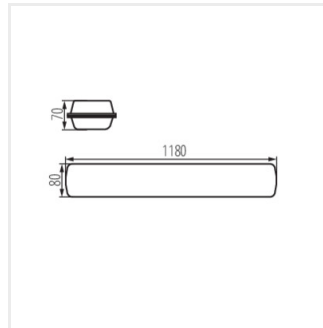

## FUTURIO LED DALI 28W 1180mm

Oprawa pyłoszczelna LED

FTD1200 28W-840-OPL

FTD1200 28W-840-RYF

FTD1200 28W-840-INT

FTD1200 28W-840-ASY

FTD1200 28W-840-OPL

FTD1200 28W-840-RYF