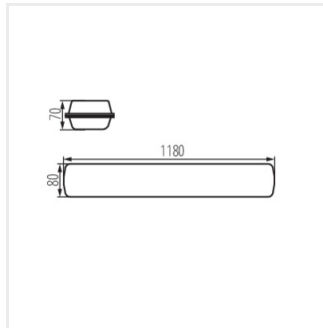

## FUTURIO LED DALI 28W 1180mm

Oprawa pyłoszczelna LED

FTD1200 28W-840-OPL

FTD1200 28W-840-RYF

FTD1200 28W-840-INT

FTD1200 28W-840-ASY

FTD1200 28W-840-OPL

FTD1200 28W-840-RYF