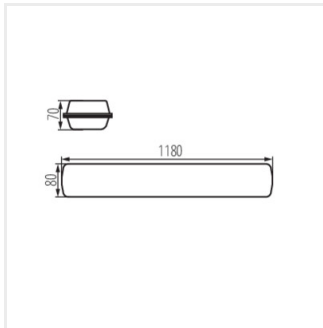

### FTD1200 28W-840-OPL

	[W]	Tc [K]				[°]	[lm]	lm/W	[mm]	[°C]
FTD1200 28W-840-OPL	<b>28854</b>	28	4000	opalowy	X130/Y110	4100	146	1180	-25÷40	
FTD1200 28W-840-RYF	<b>28855</b>	28	4000	ryflowany	X115/Y105	4500	161	1180	-25÷40	
FTD1200 28W-840-INT	<b>28856</b>	28	4000	pryzmatyczny, wąskostrumieniowy	X70/Y95	4300	154	1180	-25÷40	
FTD1200 28W-840-ASY	<b>28857</b>	28	4000	pryzmatyczny, asymetryczny	X75/Y95	4300	154	1180	-25÷40	

## FUTURIO LED DALI 28W 1180mm

Oprawa pyłoszczelna LED

FTD1200 28W-840-OPL

FTD1200 28W-840-RYF

FTD1200 28W-840-INT

FTD1200 28W-840-ASY

FTD1200 28W-840-OPL

FTD1200 28W-840-RYF