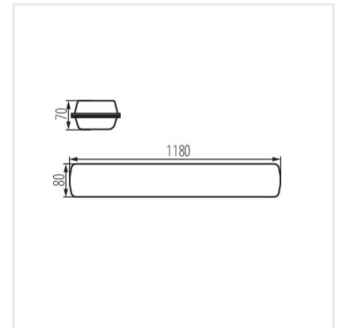

FTD1200 28W-840-ASY