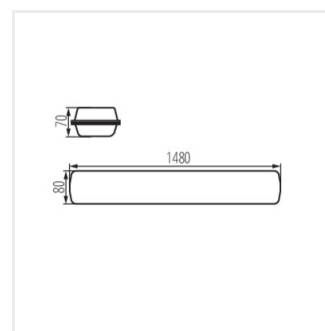

FTD1500 43W-840-ASY