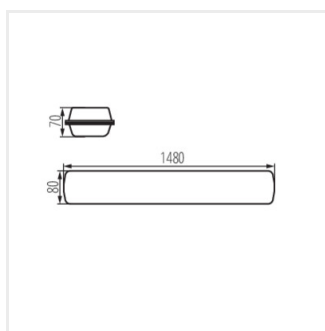

## FUTURIO LED DALI 43W 1480mm

Oprawa pyłoszczelna LED

FTD1500 43W-840-OPL

FTD1500 43W-840-RYF

FTD1500 43W-840-INT

FTD1500 43W-840-ASY

FTD1500 43W-840-OPL

FTD1500 43W-840-RYF