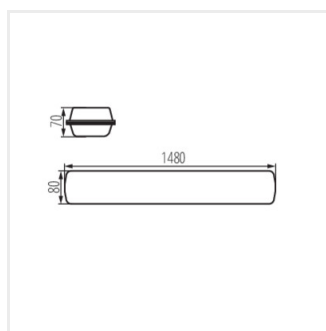

## FUTURIO LED DALI 43W 1480mm

Oprawa pyłoszczelna LED

FTD1500 43W-840-OPL

FTD1500 43W-840-RYF

FTD1500 43W-840-INT

FTD1500 43W-840-ASY

FTD1500 43W-840-OPL

FTD1500 43W-840-RYF