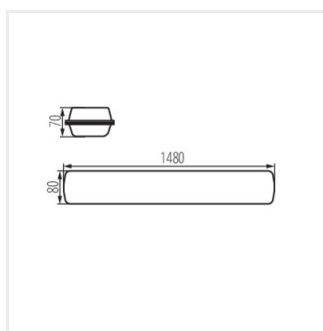

## FUTURIO LED DALI 43W 1480mm

Oprawa pyłoszczelna LED

FTD1500 43W-840-OPL

FTD1500 43W-840-RYF

FTD1500 43W-840-INT

FTD1500 43W-840-ASY

FTD1500 43W-840-OPL

FTD1500 43W-840-RYF