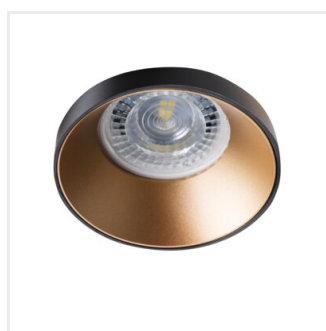

SIMEN DSO

Pierścień oprawy punktowej

SIMEN DSO B/G