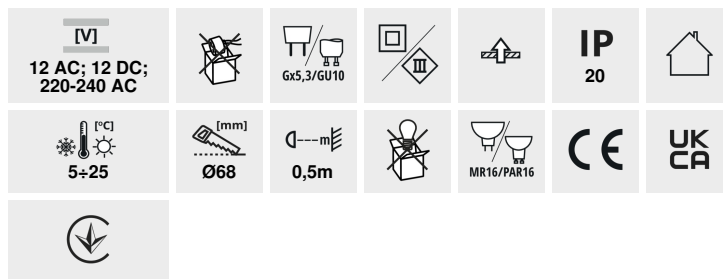

## SIMEN DSO

### Pierścień oprawy punktowej

SIMEN DSO B/G	<b>29137</b>	max 10	czarny / złoty	brak
SIMEN DSO B/W	<b>29138</b>	max 10	czarny / biały	brak
SIMEN DSO W/B	<b>29139</b>	max 10	biały / czarny	brak
SIMEN DSO W/G	<b>29140</b>	max 10	biały / złoty	brak
SIMEN DSO G/W	<b>29142</b>	max 10	złoty / biały	brak
SIMEN DSO W/W	<b>29147</b>	max 10	biały	brak