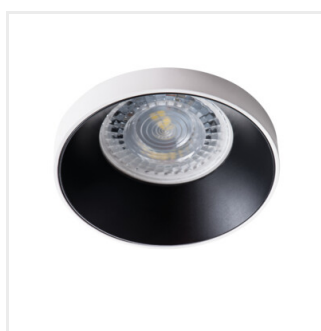

Kanlux SIMEN DSO to oprawa, która składa się z dwóch części: pierścienia i korpusu. Proponujemy stałe zestawy kolorystyczne, klasyczną czerń i biel lub oprawy zawierające srebrne i złote elementy, które dopasujesz do wnętrza, gdzie staną się one widoczną ozdobą. Możesz również samodzielnie wymieniać elementy z posiadanych zestawów opraw Kanlux SIMEN DSO.

- Pierścień dekoracyjny bez oprawki ceramicznej
- Materiał obudowy: stop aluminium

## SIMEN DSO

Pierścień oprawy punktowej

SIMEN DSO B/G

SIMEN DSO B/W

SIMEN DSO W/B

SIMEN DSO W/G

SIMEN DSO G/W

SIMEN DSO W/W

## SIMEN DSO

---

Pierścień oprawy punktowej

SIMEN DSO