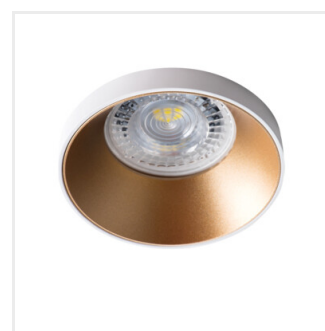

Kanlux SIMEN DSO to oprawa, która składa się z dwóch części: pierścienia i korpusu. Proponujemy stałe zestawy kolorystyczne, klasyczną czerń i biel lub oprawy zawierające srebrne i złote elementy, które dopasujesz do wnętrza, gdzie staną się one widoczną ozdobą. Możesz również samodzielnie wymieniać elementy z posiadanych zestawów opraw Kanlux SIMEN DSO.

- Pierścień dekoracyjny bez oprawki ceramicznej
- Materiał obudowy: stop aluminium

## SIMEN DSO

Pierścień oprawy punktowej

SIMEN DSO B/G

SIMEN DSO B/W

SIMEN DSO W/B

SIMEN DSO W/G

SIMEN DSO G/W

SIMEN DSO W/W

## SIMEN DSO

---

Pierścień oprawy punktowej

SIMEN DSO