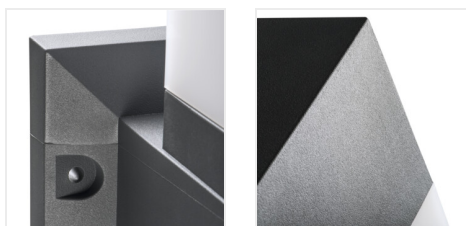

Oprawa architektoniczna z wymiennym źródłem światła

IP
54

XXL
size

INVO OP 77-L-GR

[V] 220-240 AC	[Hz] 50	Icon: No open flames	Icon: Light bulb	Icon: Square	IP 54	Icon: House with lightning bolt
Icon: Temperature range -20÷35	Icon: Light bulb	Icon: Dimensions 0,75÷1,5	Icon: Height 0,5m	CE	EAC	UK CA
Icon: Recycled material						

INVO OP EL-53-L-GR	29170	max 20	GLS/CFL/LED	E27	do nadbudowania na ścianie	grafitowy
INVO OP 47-L-GR	29171	max 20	GLS/CFL/LED	E27	do nadbudowania na podłożu	grafitowy
INVO OP 77-L-GR	29172	max 20	GLS/CFL/LED	E27	do nadbudowania na podłożu	grafitowy
INVO OP 107-L-GR	29173	max 20	GLS/CFL/LED	E27	do nadbudowania na podłożu	grafitowy

Kanlux INVO OP to seria zewnętrznych opraw architektonicznych. Cała rodzina składa się z słupków oraz oprawy elewacyjnej. W oprawach Kanlux INVO zastosujesz ulubioną barwę światła, ponieważ jest ona przystosowana do wymiennych źródeł o trzonku E27.

- Mleczny klosz
- Materiał obudowy: tworzywo sztuczne
- Materiał klosza: tworzywo sztuczne

INVO OP

Oprawa architektoniczna z wymiennym źródłem światła

INVO OP EL-53-L-GR

INVO OP 47-L-GR

INVO OP 77-L-GR

INVO OP 107-L-GR