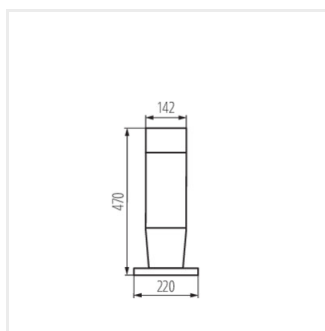

INVO OP

Oprawa architektoniczna z wymiennym źródłem światła

INVO OP 47