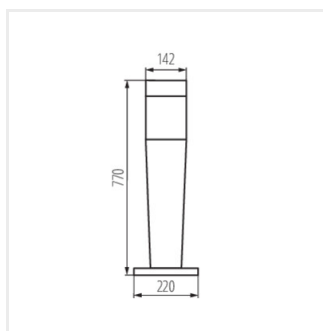

INVO OP

Oprawa architektoniczna z wymiennym źródłem światła

INVO OP 77