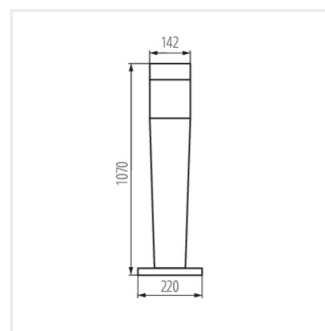

INVO OP

Oprawa architektoniczna z wymiennym źródłem światła

INVO OP 107