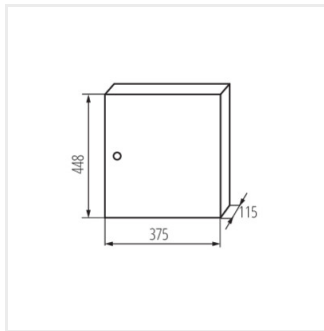

KP-DB-I-MS

Rozdzielnica metalowa

KP-DB-I-MS-212