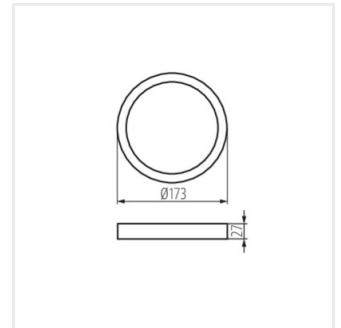

SP FRAME N

Akcesorium oprawy typu downlight

SP FRAME N 6W-S	31084	biały
SP FRAME N 6W-R	31085	biały
SP FRAME N 12W-S	31086	biały
SP FRAME N 12W-R	31087	biały
SP FRAME N 18W-S	31088	biały
SP FRAME N 18W-R	31089	biały

- Materiał: tworzywo sztuczne

SP FRAME N 6W-S

SP FRAME N 6W-R

SP FRAME N 12W-S

SP FRAME N 12W-R

SP FRAME N

Akcesorium oprawy typu downlight

SP FRAME N 18W-S

SP FRAME N 18W-R

SP FRAME N 6W-S

SP FRAME N 6W-R

SP FRAME N 12W-S

SP FRAME N 12W-R

SP FRAME N 18W-S

SP FRAME N 18W-R