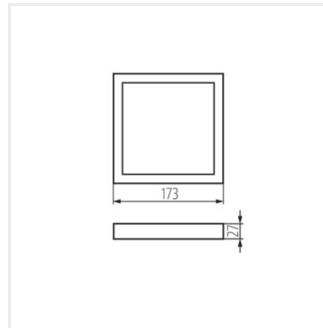

SP FRAME N 12W-S