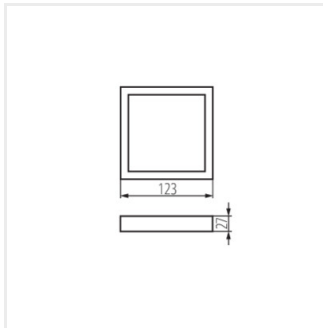

SP FRAME N 6W-S