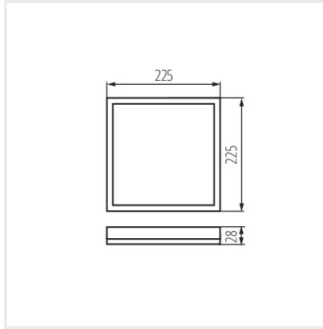

AZPO LED

Plafoniera LED

AZPO LED 12,3W-NW-L-W