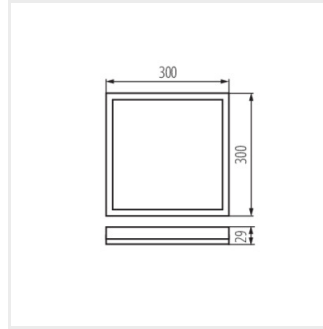

## Plafoniera LED

AZPO LED 12,3W-NW-L-W

AZPO LED 12,3W-NW-L-B

AZPO LED 17,5W-NW-L-W

AZPO LED 17,5W-NW-L-B