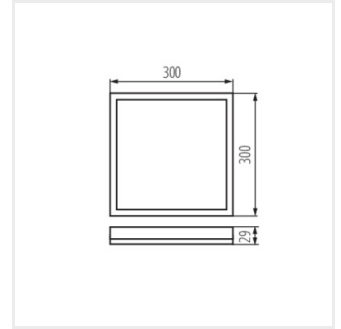

## Plafoniera LED

AZPO LED 12,3W-NW-L-W

AZPO LED 12,3W-NW-L-B

AZPO LED 17,5W-NW-L-W

AZPO LED 17,5W-NW-L-B