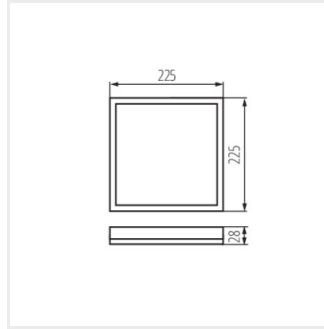

AZPO LED 12,3W-NW-L-B