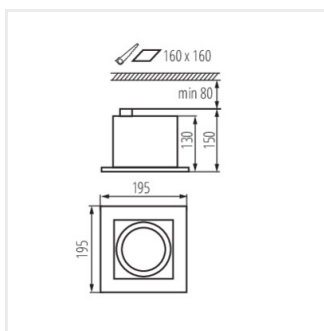

MATEO ES DLP-150