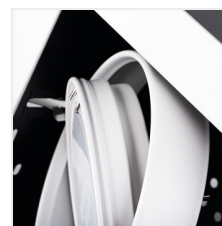

MATEO ES

Oprawa typu downlight

 220-240 AC	 50	 ES-111	 GU10		 IP 20	
 5÷25			 65/35	 1,5	 0,5m	

MATEO ES DLP-150-B

MATEO ES DLP-150-B	32930	max 25	czarny
MATEO ES DLP-150-W	32931	max 25	biały
MATEO ES DLP-250-B	32932	2 x max 25	czarny
MATEO ES DLP-250-W	32933	2 x max 25	biały

Kanlux MATEO ES to elegancka oprawa sufitowa, do której pasują efektowne żarówki Kanlux ES-111. Korpus oprawy jest wykonany ze stali w czarnym, matowym kolorze, a wykończenie opraw jest białe. Przez takie zestawienie kolorystyczne lampy te zyskują stylowy charakter. Dzięki regulacji kątovej możemy skierować światło na wybrany przez nas punkt.

- Materiał obudowy: stop aluminium

MATEO ES

Oprawa typu downlight

MATEO ES DLP-150-B

MATEO ES DLP-150-W

MATEO ES DLP-250-B

MATEO ES DLP-250-W

MATEO ES DLP-150