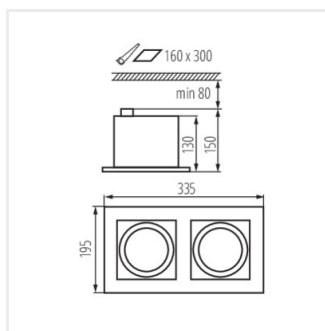

MATEO ES DLP-250