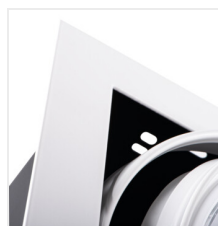

MATEO ES

Oprawa typu downlight

 220-240 AC	 50	 ES-111	 GU10		 IP 20	
 5÷25			 65/35	 1,5	 0,5m	

MATEO ES DLP-150-B

MATEO ES DLP-150-B	32930	max 25	czarny
MATEO ES DLP-150-W	32931	max 25	biały
MATEO ES DLP-250-B	32932	2 x max 25	czarny
MATEO ES DLP-250-W	32933	2 x max 25	biały

Kanlux MATEO ES to elegancka oprawa sufitowa, do której pasują efektowne żarówki Kanlux ES-111. Korpus oprawy jest wykonany ze stali w czarnym, matowym kolorze, a wykończenie opraw jest białe. Przez takie zestawienie kolorystyczne lampy te zyskują stylowy charakter. Dzięki regulacji kątovej możemy skierować światło na wybrany przez nas punkt.

- Materiał obudowy: stop aluminium

MATEO ES

Oprawa typu downlight

MATEO ES DLP-150-B

MATEO ES DLP-150-W

MATEO ES DLP-250-B

MATEO ES DLP-250-W

MATEO ES DLP-150