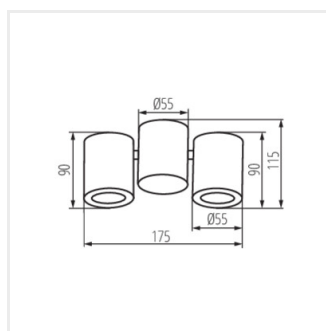

- Materiał obudowy: stop aluminium

BLURRO

Oprawa sufitowa punktowa

BLURRO 2xGU10 CO-B

BLURRO 2xGU10 CO-W

BLURRO 2xGU10 CO