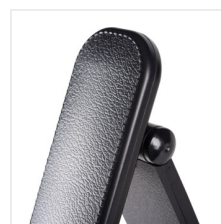

EMIRES LED

Lampka biurkowa LED

EMIRES LED B

[V] 220-240 AC	[Hz] 50	≥15000	[h] 25000	ellipse ≤ 6x MacAdam	Ra 80	SMD
	DIMMING function		IP 20	0,1m		
[°] 180			[m] 1	lm W max 45		

Tc [K]

EMIRES LED B	33225	max 5,5	czarny	max 250	4000/6000/3000
EMIRES LED W	33226	max 5,5	biały	max 250	4000/6000/3000

Kanlux EMIRES LED to wyjątkowo elegancka lampka biurkowa. Charakteryzuje się regulacją ramienia w dwóch osiach obrotu i porowatą fakturę, która dodaje jej niespotykanego stylu. Kanlux EMIRES to dwa kolory obudowy do wyboru (czarny mat i biały mat) oraz trzy barwy świecenia (WW 3000K, NW 4000K, CW 6000K), a także płynna regulacja jasności światła. Lampka biurkowa Kanlux EMIRES LED wygodnie łączy wszystkie funkcje w jednym przycisku: włączanie lampki, zmiana barwy świecenia i zmiana poziomu świecenia. W komplecie z lampką jest zasilacz i kabel zasilający.

- Materiał obudowy: tworzywo sztuczne
- Materiał klosza: tworzywo sztuczne

EMIRES LED

Lampka biurkowa LED

EMIRES LED W

EMIRES LED