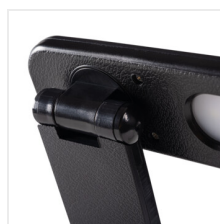

EMIRES LED

Lampka biurkowa LED

EMIRES LED B

[V] 220-240 AC	[Hz] 50	≥15000	[h] 25000	ellipse ≤ 6x MacAdam	Ra 80	SMD
	DIMMING function		IP 20	0,1m		
[°] 180			[m] 1	lm W max 45		

Tc [K]

EMIRES LED B	33225	max 5,5	czarny	max 250	4000/6000/3000
EMIRES LED W	33226	max 5,5	biały	max 250	4000/6000/3000

Kanlux EMIRES LED to wyjątkowo elegancka lampka biurkowa. Charakteryzuje się regulacją ramienia w dwóch osiach obrotu i porowatą fakturę, która dodaje jej niespotykanego stylu. Kanlux EMIRES to dwa kolory obudowy do wyboru (czarny mat i biały mat) oraz trzy barwy świecenia (WW 3000K, NW 4000K, CW 6000K), a także płynna regulacja jasności światła. Lampka biurkowa Kanlux EMIRES LED wygodnie łączy wszystkie funkcje w jednym przycisku: włączanie lampki, zmiana barwy świecenia i zmiana poziomu świecenia. W komplecie z lampką jest zasilacz i kabel zasilający.

- Materiał obudowy: tworzywo sztuczne
- Materiał klosza: tworzywo sztuczne

EMIRES LED

Lampka biurkowa LED

EMIRES LED W

EMIRES LED