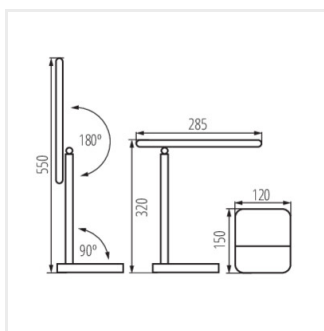

EMIRES LED

Lampka biurkowa LED

EMIRES LED