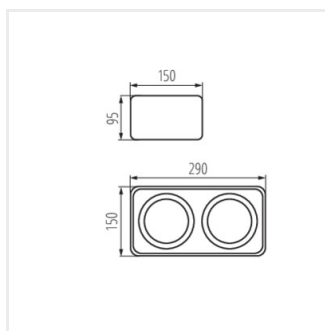

TUBEO ES 250