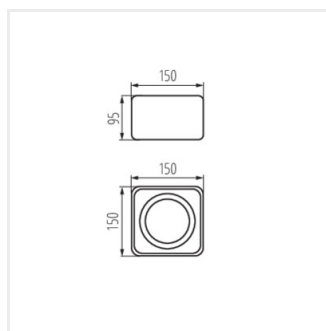

- Materiał obudowy: stop aluminium

TUBEO ES

Oprawa sufitowa punktowa

TUBEO ES 50-W

TUBEO ES 250-B

TUBEO ES 250-B

TUBEO ES 50

TUBEO ES 250