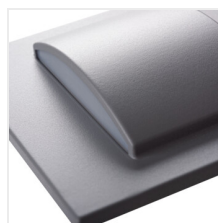

ERINUS LED

Oprawa przyschodowa LED

ERINUS LED L W-WW

	[V]	[W]	beam angle	[lm]	Tc [K]
ERINUS LED L W-WW	33320	12 DC	0,8	biały	15 3000
ERINUS LED L W-NW	33321	12 DC	0,8	biały	15 4000
ERINUS LED O W-WW	33322	12 DC	0,8	biały	15 3000
ERINUS LED O W-NW	33323	12 DC	0,8	biały	15 4000
ERINUS LED LL W-WW	33324	12 DC	1,5	biały	30 3000
ERINUS LED LL W-NW	33325	12 DC	1,5	biały	30 4000
ERINUS LED L GR-NW	33327	12 DC	0,8	szary	15 4000
ERINUS LED LL GR-WW	33330	12 DC	1,5	szary	30 3000
ERINUS LED LL GR-NW	33331	12 DC	1,5	szary	30 4000
ERINUS LED L B-WW	33332	12 DC	0,8	czarny	15 3000
ERINUS LED L B-NW	33333	12 DC	0,8	czarny	15 4000
ERINUS LED O B-WW	33334	12 DC	0,8	czarny	15 3000
ERINUS LED O B-NW	33335	12 DC	0,8	czarny	15 4000
ERINUS LED LL B-WW	33336	12 DC	1,5	czarny	30 3000
ERINUS LED LL B-NW	33337	12 DC	1,5	czarny	30 4000

Kanlux ERINUS to wyjątkowa seria opraw przyschodowych wykonanych z tworzywa. Oprawy te charakteryzują się niezwykłą lekkością z powodu materiałów, z których zostały stworzone, a jednocześnie są wykonane z dużą precyzją i dbałością o detale. Oprawy Kanlux ERINUS są bardzo cienkie, dzięki czemu licują się za ścianą i stanowią jej dyskretną dekorację. Do

ERINUS LED

Oprawa przyschodowa LED

wyboru mamy trzy kolory (biały, czarny i szary), dwie barwy światła (ciepła i neutralna) i trzy różne modele opraw. Kanlux ERINUS L to kwadratowa oprawa świecąca w jedną stronę, model LL świeci w dwie strony, a model Kanlux ERINUS O to okrągła oprawa świecąca w jedną stronę.

- Materiał obudowy: tworzywo sztuczne
- Materiał klosza: tworzywo sztuczne

ERINUS LED L W-WW

ERINUS LED L W-NW

ERINUS LED O W-WW

ERINUS LED O W-NW

ERINUS LED LL W-WW

ERINUS LED LL W-NW

ERINUS LED L GR-NW