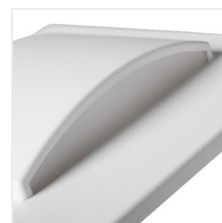

ERINUS LED

Oprawa przyschodowa LED

ERINUS LED L W-WW

	[V]	[W]	beam angle	[lm]	Tc [K]
ERINUS LED L W-WW	33320	12 DC	0,8	biały	15 3000
ERINUS LED L W-NW	33321	12 DC	0,8	biały	15 4000
ERINUS LED O W-WW	33322	12 DC	0,8	biały	15 3000
ERINUS LED O W-NW	33323	12 DC	0,8	biały	15 4000
ERINUS LED LL W-WW	33324	12 DC	1,5	biały	30 3000
ERINUS LED LL W-NW	33325	12 DC	1,5	biały	30 4000
ERINUS LED L GR-NW	33327	12 DC	0,8	szary	15 4000
ERINUS LED LL GR-WW	33330	12 DC	1,5	szary	30 3000
ERINUS LED LL GR-NW	33331	12 DC	1,5	szary	30 4000
ERINUS LED L B-WW	33332	12 DC	0,8	czarny	15 3000
ERINUS LED L B-NW	33333	12 DC	0,8	czarny	15 4000
ERINUS LED O B-WW	33334	12 DC	0,8	czarny	15 3000
ERINUS LED O B-NW	33335	12 DC	0,8	czarny	15 4000
ERINUS LED LL B-WW	33336	12 DC	1,5	czarny	30 3000
ERINUS LED LL B-NW	33337	12 DC	1,5	czarny	30 4000

Kanlux ERINUS to wyjątkowa seria opraw przyschodowych wykonanych z tworzywa. Oprawy te charakteryzują się niezwykłą lekkością z powodu materiałów, z których zostały stworzone, a jednocześnie są wykonane z dużą precyzją i dbałością o detale. Oprawy Kanlux ERINUS są bardzo cienkie, dzięki czemu licują się za ścianą i stanowią jej dyskretną dekorację. Do

ERINUS LED

Oprawa przyschodowa LED

wyboru mamy trzy kolory (biały, czarny i szary), dwie barwy światła (ciepła i neutralna) i trzy różne modele opraw. Kanlux ERINUS L to kwadratowa oprawa świecąca w jedną stronę, model LL świeci w dwie strony, a model Kanlux ERINUS O to okrągła oprawa świecąca w jedną stronę.

- Materiał obudowy: tworzywo sztuczne
- Materiał klosza: tworzywo sztuczne

ERINUS LED L W-WW

ERINUS LED L W-NW

ERINUS LED O W-WW

ERINUS LED O W-NW

ERINUS LED LL W-WW

ERINUS LED LL W-NW

ERINUS LED L GR-NW