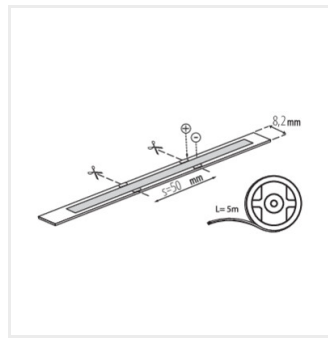

LCOB 10W/M 24 IP65