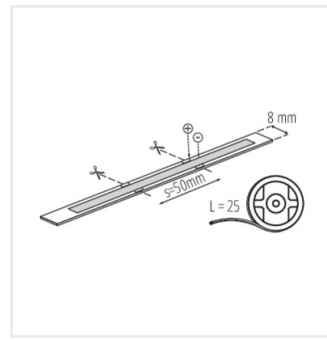

LCOBB 10W/M 24IP00

Akcesoria

38472   CON P 8   Konektor do taśmy LED, CON P 8 (38472)

38470   CON P 8 CP   Konektor do taśmy LED, CON P 8 CP (38470)

38471   CON P 8 CPC   Konektor do taśmy LED, CON P 8 CPC (38471)

38473   CON P 8 L   Konektor do taśmy LED, CON P 8 L (38473)

Dokument utworzono: 31.01.2025, 18:45

Zastrzega się możliwość wprowadzenia zmian technicznych. Dane zawarte w tym katalogu nie są prawnie wiążące.

Fotometria: wyniki uzyskane podczas badania konkretnego egzemplarza.

Kanlux S.A. ul. Objazdowa 1-3, 41-922 Radzionków, Poland kanlux@kanlux.com