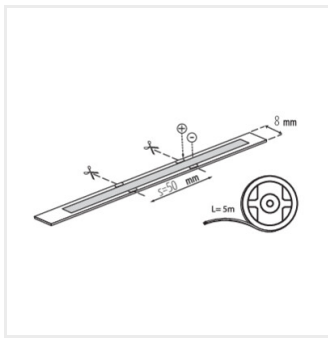

LCOB 10W/M 24 IP00