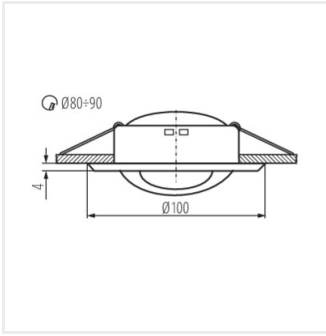

ARGUS CT-2117-C

 12 AC; 12 DC		 Gx5,3			IP 20	
 5-25		 0,12	 0,75	 0,5m		 MR-16

ARGUS CT-2117-C | 00309 | max 10 | chrom | w jednej osi | 45

ARGUS CT-2117-C

ARGUS CT-2117

Dokument utworzono: 31.01.2025, 19:20