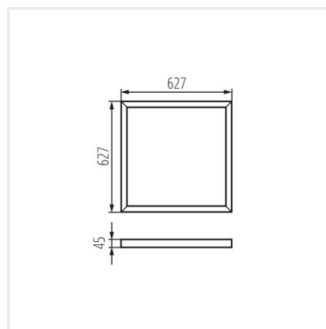

ADTR 6262

Ramka natynkowa

ADTR 6262 W