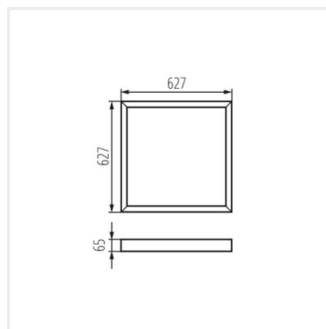

ADTR-H 6262 B