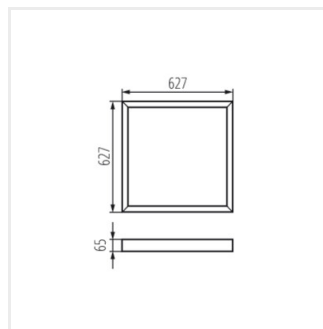

ADTR-H 6262 W