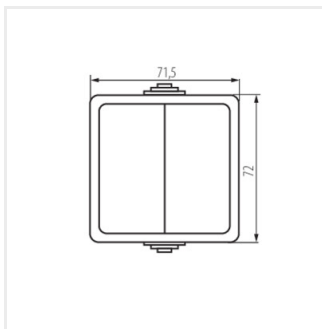

33495 TEKNO 05-1010-102 bi

Łącznik ścienny dwuprzewodowy

TEKNO 05-1010-102 bi **33495** biały

- Tworzywo: ABS

TEKNO 05-1010-102 bi