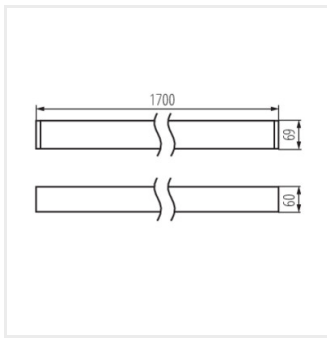

AL-LL-MAT-B-NT

AL-LL-MAT-S-NT

AL-LL-MAT-W-NT

AL-LL-MPR-B-NT

AL-LL-MPR-S-NT

AL-LL-MPR-W-NT

AL-LL-RST-W-NT

AL-LL-RST-B-NT

AL-LL-NT

Akcesoria

32540	ALIN CORD 1F-W	Przyłącze zasilające do opraw i linii ALIN, 1 fazowe, białe, 150cm
		
32541	ALIN CORD 1F-B	Przyłącze zasilające do opraw i linii ALIN, 1 fazowe, czarne, 150cm
		
32542	ALIN CORD 1F-SR	Przyłącze zasilające do opraw i linii ALIN, 1 fazowe, srebrne, 150cm
		
07871	ROPE-NT 150 SINGLE	ROPE-NT 150 SINGLE (pojedyncza) linka stalowa do zwieszania opraw, 2 szt w komplecie
		
29557	ALIN NT GRIP	Uchwyt ścienny do oprawy ALIN, 2 szt w komplecie
		