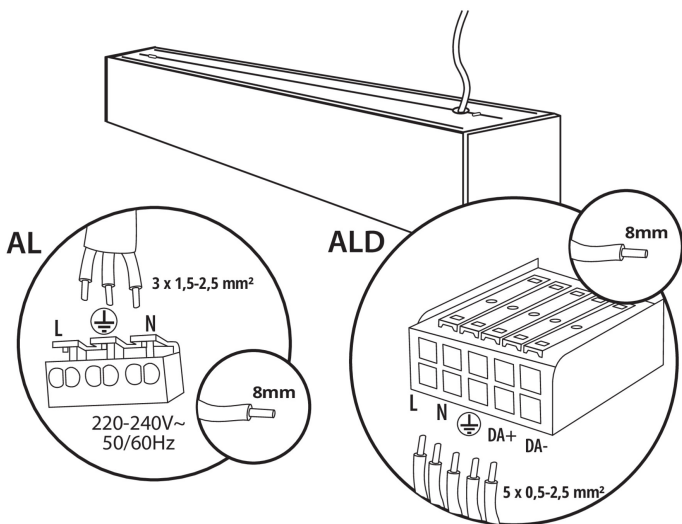

ALD-SH-MAT-B-NT

ALD-SH-MAT-S-NT

ALD-SH-MAT-W-NT

ALD-SH-MPR-S-NT

ALD-SH-MPR-W-NT

ALD-SH-MPR-B-NT

ALD-SH-RST-B-NT

ALD-SH-RST-W-NT

ALD-SH-W-NT

Akcesoria

32543

ALIN CORD DALI 1F-W

Przyłącze zasilające do opraw i linii ALIN, 1 fazowe, DALI białe, 150cm

32544

ALIN CORD DALI 1F-B

Przyłącze zasilające do opraw i linii ALIN, 1 fazowe, DALI, czarne, 150cm

32545

ALIN CORD DALI 1F-SR

Przyłącze zasilające do opraw i linii ALIN, 1 fazowe, DALI, srebrne, 150cm

07871

ROPE-NT 150 SINGLE

ROPE-NT 150 SINGLE (pojedyncza) linka stalowa do zwieszania opraw, 2 szt w komplecie