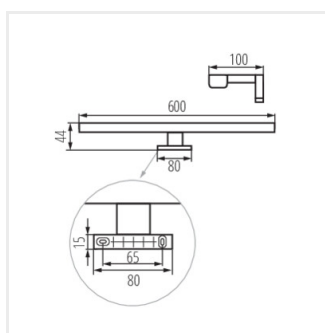

### Oprawa meblowa liniowa LED

ASTIM IP44 8W

ASTIM IP44 8W-NW-W

ASTIM IP44 8W-NW-C

ASTIM IP44 12W

ASTIM IP44 12W-NW-W

ASTIM IP44 12W-NW-C