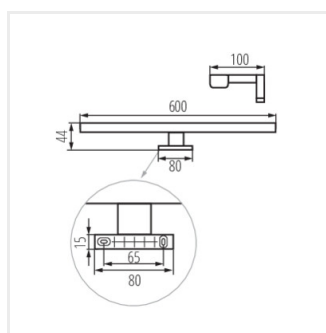

### Oprawa meblowa liniowa LED

ASTIM IP44 8W

ASTIM IP44 8W-NW-W

ASTIM IP44 8W-NW-C

ASTIM IP44 12W

ASTIM IP44 12W-NW-W

ASTIM IP44 12W-NW-C