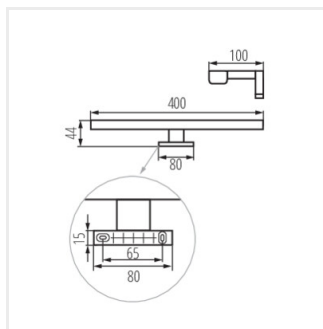

### Oprawa meblowa liniowa LED

ASTIM IP44 8W

ASTIM IP44 8W-NW-W

ASTIM IP44 8W-NW-C

ASTIM IP44 12W

ASTIM IP44 12W-NW-W

ASTIM IP44 12W-NW-C