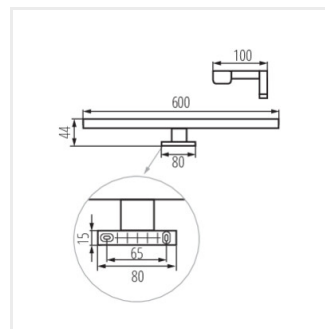

### Oprawa meblowa liniowa LED

ASTIM IP44 8W

ASTIM IP44 8W-NW-W

ASTIM IP44 8W-NW-C

ASTIM IP44 12W

ASTIM IP44 12W-NW-W

ASTIM IP44 12W-NW-C