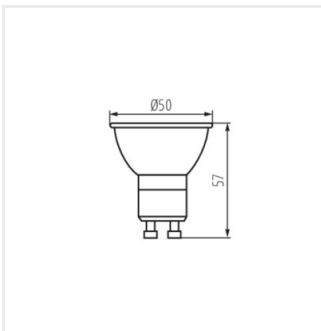

- Materiał klosza: tworzywo sztuczne

iQ LED

Kanlux

IQ-LEDIM GU10

Źródło światła LED

IQ-LEDDIM GU10 7W

IQ-LEDDIM GU10 7W

iQ - LED