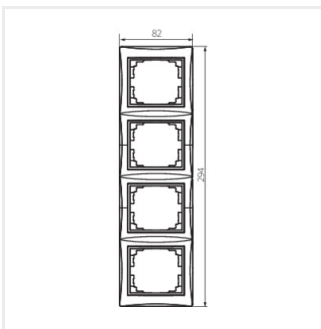

DOMO 01-1540-002 bi