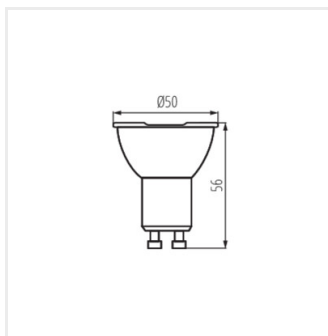

IQ-LEDEX GU10 4,7W-WW