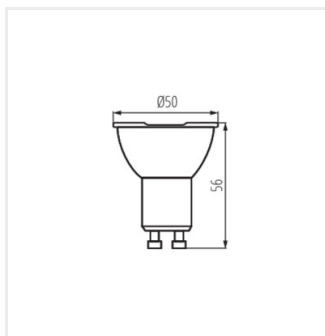

IQ-LEDEX GU10 4,7W-NW