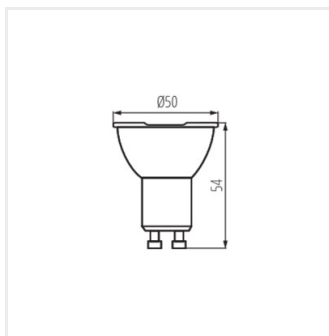

iQ LED

Kanlux

IQ-LED EX GU10

Źródło światła LED

IQ-LEDEX GU10 2,5W-NW