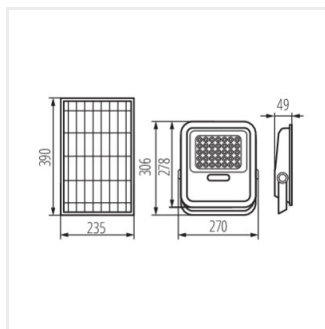

#### FL SONE SLR M NW-GR

IP

FL SONE SLR M NW-GR	<b>36606</b>	max 10	max 1200	4000	65
FL SONE SLR L NW-GR	<b>36607</b>	max 15	max 2200	4000	65

Kanlux FL SONE SLR to naświetlacz zasilany energią słoneczną. Do wyboru mamy dwie moce naświetlacza 10 i 15W. Szczelność IP65 sprawia, że naświetlacz jest odporny na warunki atmosferyczne i można go bez obaw używać na zewnątrz. Regulowany adapter to możliwość montażu naświetlacza w dogodnej dla nas pozycji, ponadto panel solarny i naświetlacz możemy zamontować oddzielnie i podłączyć za sobą przewodem zasilającym o długości 200cm. Dla większej wygody do obsługi naświetlacza użyjesz dołączonego pilota.

## FL SONE SLR

Oprawa solarna LED

FL SONE SLR M NW-GR

FL SONE SLR L NW-GR

FL SONE SLR M NW-GR

FL SONE SLR L NW-GR