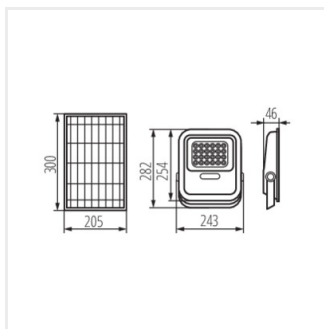

#### FL SONE SLR M NW-GR

IP

FL SONE SLR M NW-GR	<b>36606</b>	max 10	max 1200	4000	65
FL SONE SLR L NW-GR	<b>36607</b>	max 15	max 2200	4000	65

Kanlux FL SONE SLR to naświetlacz zasilany energią słoneczną. Do wyboru mamy dwie moce naświetlacza 10 i 15W. Szczelność IP65 sprawia, że naświetlacz jest odporny na warunki atmosferyczne i można go bez obaw używać na zewnątrz. Regulowany adapter to możliwość montażu naświetlacza w dogodnej dla nas pozycji, ponadto panel solarny i naświetlacz możemy zamontować oddzielnie i podłączyć za sobą przewodem zasilającym o długości 200cm. Dla większej wygody do obsługi naświetlacza użyjesz dołączonego pilota.

## FL SONE SLR

Oprawa solarna LED

FL SONE SLR M NW-GR

FL SONE SLR L NW-GR

FL SONE SLR M NW-GR

FL SONE SLR L NW-GR