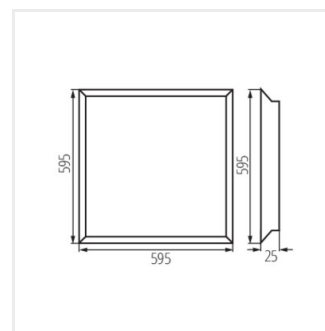

BLINGO U34W 4080 120N

BLINGO 38W 4560 60

BLINGO 38W 4560 120

BLINGO 24W 4320 60NW

BLINGO U24W 4000 60NW

BLINGO LED

Panel LED podtynkowy

		BLINGO						
		BLINGO 24W 4320 60NW	BLINGO U24W 4000 60NW	BLINGO 34W 3740 60WW	BLINGO 34W 4080 60NW	BLINGO 34W 4080 60CW	BLINGO U34W 4080 60NW	BLINGO 38W 4560 60NW
ACCESSORIES	index	37178	37179	37170	37171	37172	37173	37176
SPN PANEL 60-62	37335	v	v	v	v	v	v	v
CLIPS PANEL 60-62	37337	v	v	v	v	v	v	v
ADTR 6060 B	27615	v	v	v	v	v	v	v
ADTR 6060 SR	27610	v	v	v	v	v	v	v
ADTR 6060 W	27613	v	v	v	v	v	v	v
ADTR-S 6060 W	27616	v	v	v	v	v	v	v
ADTR-H 6060 B	29845	v	v	v	v	v	v	v
ADTR-H 6060 SR	29844	v	v	v	v	v	v	v
ADTR-H 6060 W	29843	v	v	v	v	v	v	v
ADTR-S-H 6060 W	27617	v	v	v	v	v	v	v
ADTR-H 76MM 6060 W	33398	v	v	v	v	v	v	v