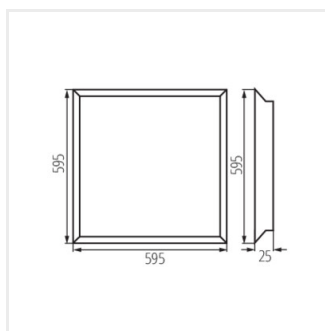

BLINGO U34W 4080 120N

BLINGO 38W 4560 60

BLINGO 38W 4560 120

BLINGO 24W 4320 60NW

BLINGO U24W 4000 60NW

BLINGO LED

Panel LED podtynkowy

		BLINGO						
		BLINGO 24W 4320 60NW	BLINGO U24W 4000 60NW	BLINGO 34W 3740 60WW	BLINGO 34W 4080 60NW	BLINGO 34W 4080 60CW	BLINGO U34W 4080 60NW	BLINGO 38W 4560 60NW
ACCESSORIES	index	37178	37179	37170	37171	37172	37173	37176
SPN PANEL 60-62	37335	v	v	v	v	v	v	v
CLIPS PANEL 60-62	37337	v	v	v	v	v	v	v
ADTR 6060 B	27615	v	v	v	v	v	v	v
ADTR 6060 SR	27610	v	v	v	v	v	v	v
ADTR 6060 W	27613	v	v	v	v	v	v	v
ADTR-S 6060 W	27616	v	v	v	v	v	v	v
ADTR-H 6060 B	29845	v	v	v	v	v	v	v
ADTR-H 6060 SR	29844	v	v	v	v	v	v	v
ADTR-H 6060 W	29843	v	v	v	v	v	v	v
ADTR-S-H 6060 W	27617	v	v	v	v	v	v	v
ADTR-H 76MM 6060 W	33398	v	v	v	v	v	v	v