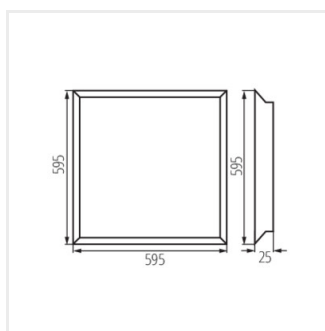

BLINGO 34W 4080 60