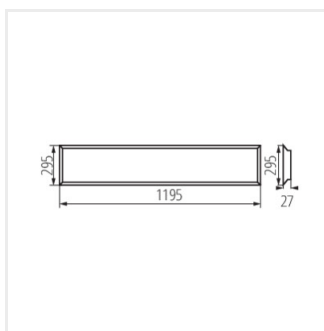

BLINGO U34W 4080 120N

BLINGO 38W 4560 60

BLINGO 38W 4560 120

BLINGO 24W 4320 60NW

BLINGO U24W 4000 60NW

BLINGO LED

Panel LED podtynkowy

		BLINGO						
		BLINGO 24W 4320 60NW	BLINGO U24W 4000 60NW	BLINGO 34W 3740 60WW	BLINGO 34W 4080 60NW	BLINGO 34W 4080 60CW	BLINGO U34W 4080 60NW	BLINGO 38W 4560 60NW
ACCESSORIES	index	37178	37179	37170	37171	37172	37173	37176
SPN PANEL 60-62	37335	v	v	v	v	v	v	v
CLIPS PANEL 60-62	37337	v	v	v	v	v	v	v
ADTR 6060 B	27615	v	v	v	v	v	v	v
ADTR 6060 SR	27610	v	v	v	v	v	v	v
ADTR 6060 W	27613	v	v	v	v	v	v	v
ADTR-S 6060 W	27616	v	v	v	v	v	v	v
ADTR-H 6060 B	29845	v	v	v	v	v	v	v
ADTR-H 6060 SR	29844	v	v	v	v	v	v	v
ADTR-H 6060 W	29843	v	v	v	v	v	v	v
ADTR-S-H 6060 W	27617	v	v	v	v	v	v	v
ADTR-H 76MM 6060 W	33398	v	v	v	v	v	v	v