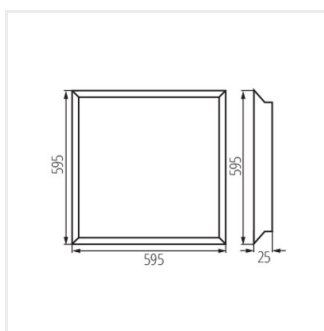

BLINGO 34W 3740 60WW