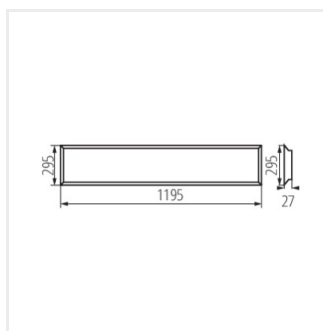

BLINGO U34W 4080 120N

BLINGO 38W 4560 60

BLINGO 38W 4560 120

BLINGO 24W 4320 60NW

BLINGO U24W 4000 60NW

BLINGO LED

Panel LED podtynkowy

		BLINGO						
		BLINGO 24W 4320 60NW	BLINGO U24W 4000 60NW	BLINGO 34W 3740 60WW	BLINGO 34W 4080 60NW	BLINGO 34W 4080 60CW	BLINGO U34W 4080 60NW	BLINGO 38W 4560 60NW
ACCESSORIES	index	37178	37179	37170	37171	37172	37173	37176
SPN PANEL 60-62	37335	v	v	v	v	v	v	v
CLIPS PANEL 60-62	37337	v	v	v	v	v	v	v
ADTR 6060 B	27615	v	v	v	v	v	v	v
ADTR 6060 SR	27610	v	v	v	v	v	v	v
ADTR 6060 W	27613	v	v	v	v	v	v	v
ADTR-S 6060 W	27616	v	v	v	v	v	v	v
ADTR-H 6060 B	29845	v	v	v	v	v	v	v
ADTR-H 6060 SR	29844	v	v	v	v	v	v	v
ADTR-H 6060 W	29843	v	v	v	v	v	v	v
ADTR-S-H 6060 W	27617	v	v	v	v	v	v	v
ADTR-H 76MM 6060 W	33398	v	v	v	v	v	v	v