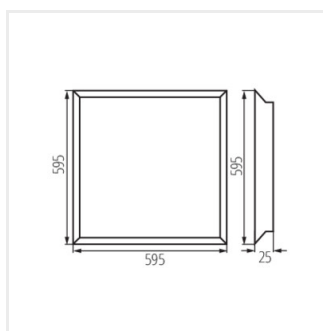

BLINGO U34W 4080 60