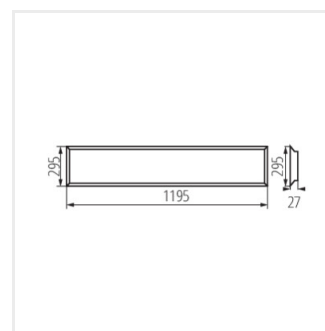

BLINGO 34W 4080 120