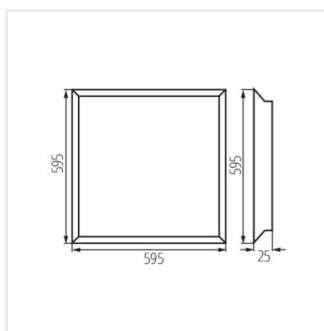

BLINGO U34W 4080 120N

BLINGO 38W 4560 60

BLINGO 38W 4560 120

BLINGO 24W 4320 60NW

BLINGO U24W 4000 60NW

BLINGO LED

Panel LED podtynkowy

		BLINGO						
		BLINGO 24W 4320 60NW	BLINGO U24W 4000 60NW	BLINGO 34W 3740 60WW	BLINGO 34W 4080 60NW	BLINGO 34W 4080 60CW	BLINGO U34W 4080 60NW	BLINGO 38W 4560 60NW
ACCESSORIES	index	37178	37179	37170	37171	37172	37173	37176
SPN PANEL 60-62	37335	v	v	v	v	v	v	v
CLIPS PANEL 60-62	37337	v	v	v	v	v	v	v
ADTR 6060 B	27615	v	v	v	v	v	v	v
ADTR 6060 SR	27610	v	v	v	v	v	v	v
ADTR 6060 W	27613	v	v	v	v	v	v	v
ADTR-S 6060 W	27616	v	v	v	v	v	v	v
ADTR-H 6060 B	29845	v	v	v	v	v	v	v
ADTR-H 6060 SR	29844	v	v	v	v	v	v	v
ADTR-H 6060 W	29843	v	v	v	v	v	v	v
ADTR-S-H 6060 W	27617	v	v	v	v	v	v	v
ADTR-H 76MM 6060 W	33398	v	v	v	v	v	v	v