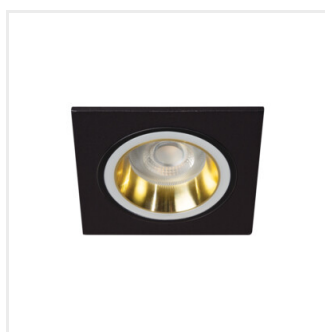

FELINE DSL

Pierścień oprawy punktowej

unique
LIGHT
effect

MODULAR
frame

FELINE DSL B/B

FELINE DSL B/B	37256	max 10	czarny	brak
FELINE DSL G/B	37257	max 10	złoty / czarny	brak
FELINE DSL W/B	37258	max 10	biały / czarny	brak
FELINE DSL W/W	37259	max 10	biały	brak
FELINE DSL B/W	37260	max 10	czarny / biały	brak
FELINE DSL G/W	37261	max 10	złoty / biały	brak

Kanlux FELINE DSL to kwadratowe, eleganckie oczka sufitowe. Do dyspozycji jest 6 różnych wersji kolorystycznych, które dopasujesz do wnętrza, gdzie staną się one widoczną ozdobą.

- Pierścień dekoracyjny bez oprawki ceramicznej.
- Materiał obudowy: stop aluminium

FELINE DSL

Pierścień oprawy punktowej

FELINE DSL B/B

FELINE DSL G/B

FELINE DSL W/B

FELINE DSL W/W

FELINE DSL B/W

FELINE DSL G/W