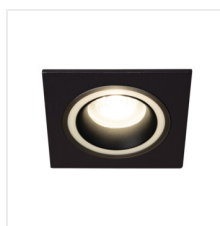

FELINE DSL

Pierścień oprawy punktowej

unique
LIGHT
effect

MODULAR
frame

FELINE DSL B/B

FELINE DSL B/B	37256	max 10	czarny	brak
FELINE DSL G/B	37257	max 10	złoty / czarny	brak
FELINE DSL W/B	37258	max 10	biały / czarny	brak
FELINE DSL W/W	37259	max 10	biały	brak
FELINE DSL B/W	37260	max 10	czarny / biały	brak
FELINE DSL G/W	37261	max 10	złoty / biały	brak

Kanlux FELINE DSL to kwadratowe, eleganckie oczka sufitowe. Do dyspozycji jest 6 różnych wersji kolorystycznych, które dopasujesz do wnętrza, gdzie staną się one widoczną ozdobą.

- Pierścień dekoracyjny bez oprawki ceramicznej.
- Materiał obudowy: stop aluminium