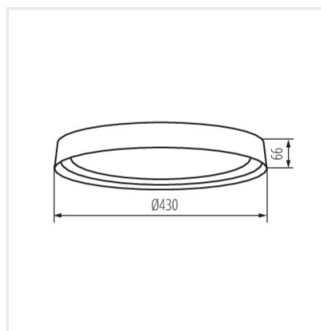

- Materiał obudowy: metal
- Materiał klosza: tworzywo sztuczne

NIFU LED

Plafoniera LED

NIFU LED17,8W NW W/BR

NIFU LED17,8W NW W/W

NIFU LED17,8W NW W/B

NIFU LED17,8W NW W/BR

NIFU LED17,8W NW W/W