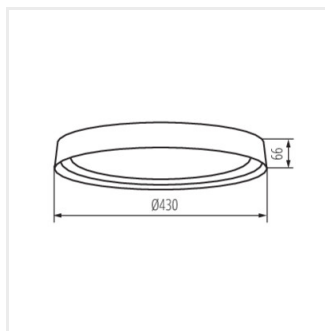

- Materiał obudowy: metal
- Materiał klosza: tworzywo sztuczne

NIFU LED

Plafoniera LED

NIFU LED17,8W NW W/BR

NIFU LED17,8W NW W/W

NIFU LED17,8W NW W/B

NIFU LED17,8W NW W/BR

NIFU LED17,8W NW W/W