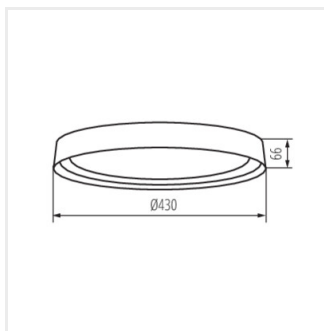

- Materiał obudowy: metal
- Materiał klosza: tworzywo sztuczne

NIFU LED

Plafoniera LED

NIFU LED17,8W NW W/BR

NIFU LED17,8W NW W/W

NIFU LED17,8W NW W/B

NIFU LED17,8W NW W/BR

NIFU LED17,8W NW W/W