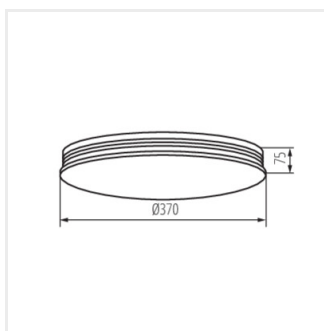

EXATE LED

Plafoniera LED

 220-240 AC	 50	 120	 ≥20000	 25000	 Ra 80
 SMD	 SMD			 IP 20	 5÷25
	 1,5	 0,5m	 81		

EXATE LED 17,5W NW

EXATE LED 17,5W NW **37323** 17,5 LED 1420 4000 biały

Plafoniera Kanlux EXATE LED to lampa o nowoczesnym kształcie. Prosty, minimalistyczny design delikatnie podkreślony jest cienkimi metalicznymi pierścieniami. Znajdzie uznanie wśród miłośników stylu nowoczesnego, a także tych, którzy cenią minimalizm.

- Materiał obudowy: metal
- Materiał klosza: tworzywo sztuczne

EXATE LED

Plafoniera LED

EXATE LED 17,5W NW

EXATE LED 17,5W NW