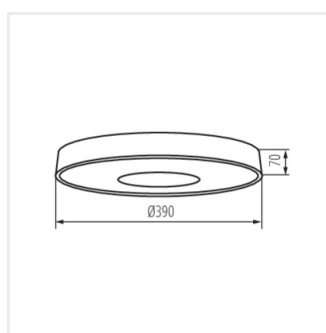

- Materiał obudowy: metal
- Materiał klosza: tworzywo sztuczne

VAND LED

Plafoniera LED

VAND LED 17,5W NW W

VAND LED 17,5W NW B

VAND LED 17,5W NW W

VAND LED 17,5W NW B