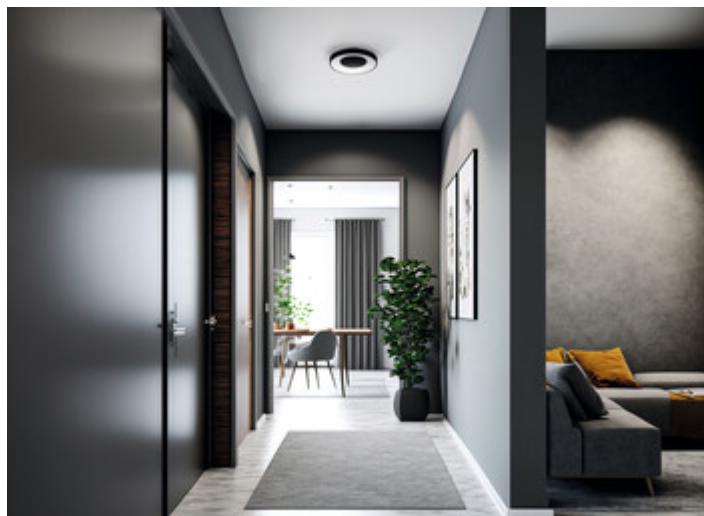

VAND LED 17,5W NW W	37326	17,5	LED	460	4000	biały
VAND LED 17,5W NW B	37327	17,5	LED	460	4000	czarny

Kanlux VAND LED to nowoczesna wersja tradycyjnej plafonier. Czarne lub białe elementy (zależnie o wyboru modelu) dodają jej elegancji i powiewu świeżości. Kanlux VAND LED daje bardzo subtelne światło, zatem w większych pomieszczeniach możesz użyć kilku tych lamp lub umieścić ją tylko w tych miejscach, gdzie nie potrzebujesz mocnego oświetlenia.

- Materiał obudowy: metal
- Materiał klosza: tworzywo sztuczne

VAND LED

Plafoniera LED

VAND LED 17,5W NW W

VAND LED 17,5W NW B

VAND LED 17,5W NW W

VAND LED 17,5W NW B