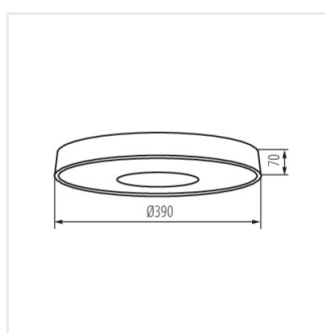

- Materiał obudowy: metal
- Materiał klosza: tworzywo sztuczne

VAND LED

Plafoniera LED

VAND LED 17,5W NW W

VAND LED 17,5W NW B

VAND LED 17,5W NW W

VAND LED 17,5W NW B