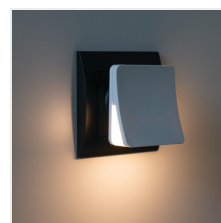

37393 HOFI LED WW W

Lampka wtykowa LED

[V] 220-240 AC	[Hz] 50	 ≥20000	 ellipse ≤ 6x MacAdam			
	IP 20		lm W 7	CE	EAC	UK CA

HOFI LED WW W 37393	0,28	2	3000	biały
---------------------	------	---	------	-------

Kanlux HOFI LED to lampka wtykowa z czujnikiem zmierzchowym, odpowiednia do umieszczenia w gniazdkach przy schodach, w korytarzach, sypialniach, pokojach dziecięcych. Strumień świetlny lampki to 2 lumeny (bardzo delikatne światło), można podłączyć ją w gniazdku, na dwa sposoby, aby światło padało w dół lub w górę.

- Materiał obudowy: PC
- Materiał klosza: PC

37393 HOFI LED WW W

Lampka wtykowa LED

HOFI LED WW W