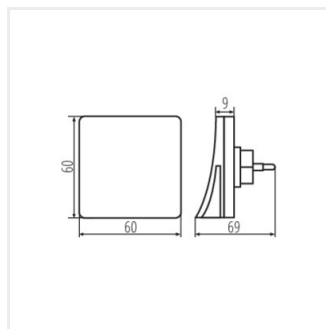

37393 HOFI LED WW W

Lampka wtykowa LED

[V] 220-240 AC	[Hz] 50	 ≥20000	 ellipse ≤ 6x MacAdam			
	IP 20		lm W 7	CE	EAC	UK CA

HOFI LED WW W 37393	0,28	2	3000	biały
---------------------	------	---	------	-------

- Materiał obudowy: PC
- Materiał klosza: PC

37393 HOFI LED WW W

Lampka wtykowa LED

HOFI LED WW W