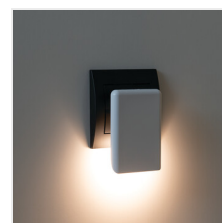

## ORISA LED

### ORISA LED WW W

	[W]	[lm]	Tc [K]	
ORISA LED WW W <b>37394</b>	0,28	5	3000	biały
ORISA LED WW B <b>37395</b>	0,28	5	3000	czarny

Kanlux ORISA LED to stylowa lampka wtykowa z czujnikiem zmierzchowym (automatyczne włączanie i wyłączenie w zależności od ilości dostępnego światła dziennego). Jest idealna do umieszczenia w gniazdkach sypialni, pokoju dziecięcym, pokoju osób starszych lub korytarzach. Lampka emituje delikatne światło (5 lumenów), a jej elegancki design będzie dodatkową ozdobą oświetlanego miejsca.

- Materiał: PC
- Materiał obudowy: PC