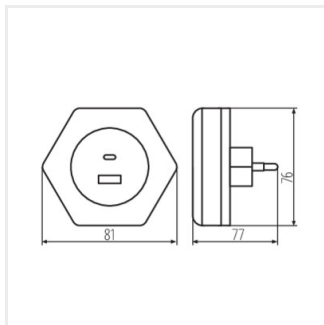

37397 BOLA LED 2xUSB WW W

Lampka wtykowa LED

[V] 220-240 AC	[Hz] 50	 ≥15000	 ≤6x Maxdłm			
	IP 20			CE	EAC	UK CA

BOLA LED 2xUSB WW W **37397** max 15 4 (0,22W) 3000 biały

Kanlux BOLA LED to lampka wtykowa LED z dwa portami USB (A i C). Lampka może działać w jednym z trzech trybów - ON - stałe włączenia/OFF - stałe wyłączenie/AUTO - włącza się przy niskim natężeniu światła (lampka posiada czujnik zmierzchu). Dzięki portom USB, lampa może też pełnić funkcje ładowarki do urządzeń mobilnych. Kanlux BOLA emituje łagodne światło nocne (4 lumeny) w ciepłobiałej temperaturze.

- Materiał obudowy: PC
- Materiał klosza: PC

37397 BOLA LED 2xUSB WW W

Lampka wtykowa LED

BOLA LED 2xUSB WW W