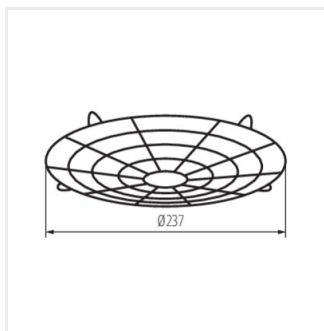

HBPHS GRID 150W