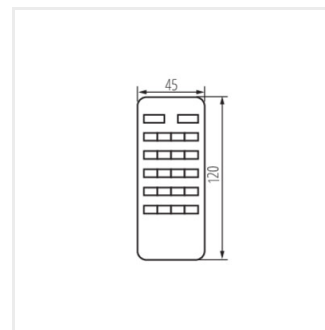

HB PRO STRONG Akcesoria

Akcesorium oprawy high bay

HBPHS BRACKET

HBPHS LENS 150W 60D

HBPHS LENS 150W 120D

HBPHS LENS 200W 60D

HBPHS LENS 200W 120D

HBPHS MOTION SENSOR