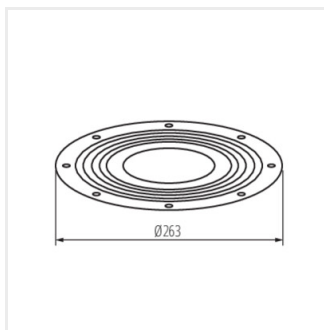

HB PRO STRONG Akcesoria

Akcesorium oprawy high bay

HBPHS BRACKET

HBPHS LENS 150W 60D

HBPHS LENS 150W 120D

HBPHS LENS 200W 60D

HBPHS LENS 200W 120D

HBPHS MOTION SENSOR