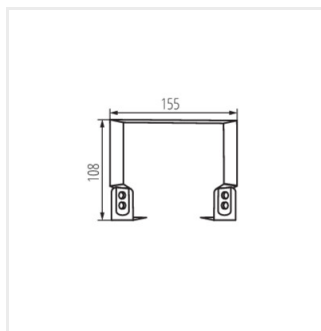

HBPHS BRACKET