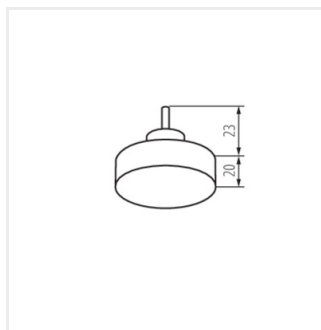

HB PRO STRONG Akcesoria

Akcesorium oprawy high bay

HBPHS BRACKET

HBPHS LENS 150W 60D

HBPHS LENS 150W 120D

HBPHS LENS 200W 60D

HBPHS LENS 200W 120D

HBPHS MOTION SENSOR