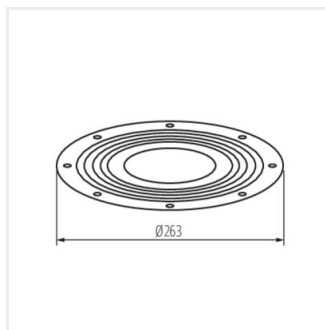

HB PRO STRONG Akcesoria

Akcesorium oprawy high bay

HBPHS BRACKET

HBPHS LENS 150W 60D

HBPHS LENS 150W 120D

HBPHS LENS 200W 60D

HBPHS LENS 200W 120D

HBPHS MOTION SENSOR