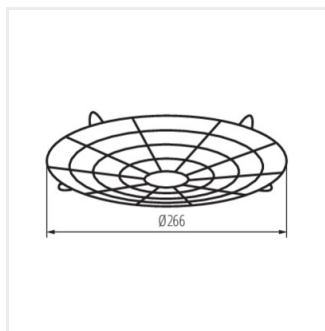

HBPHS GRID 200W