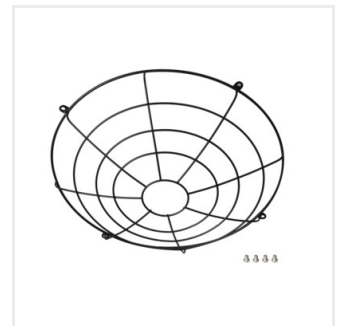

HBPHS GRID 200W