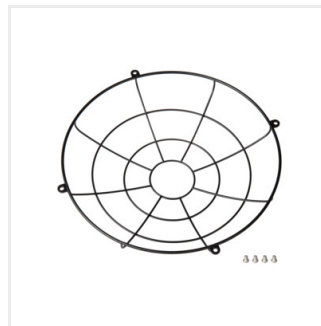

HBPHS GRID 150W