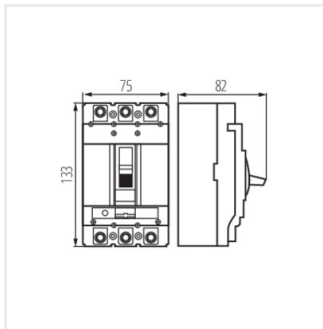

KMCCB-RT-125A