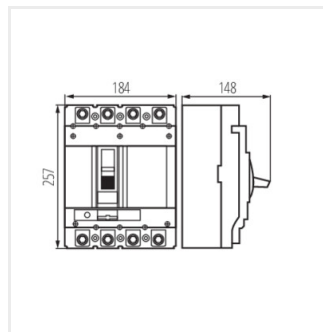

KMCCB

Wyłącznik kompaktowy MCCB

KMCCB-RT-125A

		Ue	Ics	Icu	In [A]
KMCCB-RT-125A	37281	380/415 220/230	18kA (380/415V AC) 25kA (220/230V AC)	25kA (380/415V AC) 36kA (220/230V AC)	125
KMCCB-RT-160A	37282	380/415 220/230	27kA (380/415V AC) 36kA (220/230V AC)	36kA (380/415V AC) 50kA (220/230V AC)	160
KMCCB-RT-200A	37283	380/415 220/230	27kA (380/415V AC) 36kA (220/230V AC)	36kA (380/415V AC) 50kA (220/230V AC)	200
KMCCB-RT-250A	37284	380/415 220/230	27kA (380/415V AC) 36kA (220/230V AC)	36kA (380/415V AC) 50kA (220/230V AC)	250
KMCCB-RT-400A	38255	380/400/415	50kA	65kA	400
KMCCB-RT-400A-H	38256	380/400/415	75kA	100kA	400
KMCCB-RT-400A-4P	38257	380/400/415	50kA	65kA	400
KMCCB-RT-400A-4P-H	38258	380/400/415	75kA	100kA	400

KMCCB-RT-400A-4P

KMCCB-RT-400A-4P-H

KMCCB-RT-125A

KMCCB-RT-160A

KMCCB-RT-200A

KMCCB-RT-250A

KMCCB-RT-400A

KMCCB-RT-400A-H