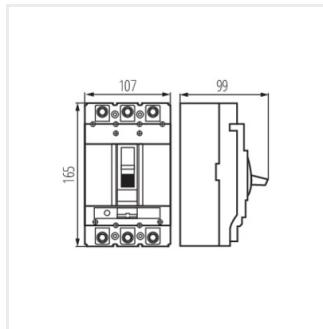

KMCCB-RT-160A