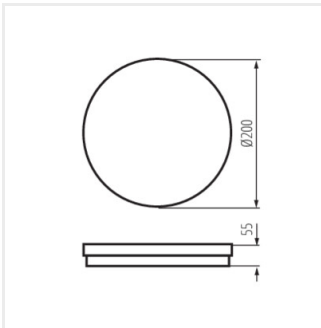

BENO ECO 12W CCT O W