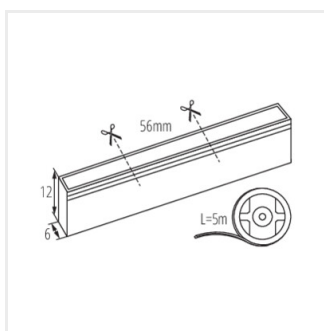

NEON 13,5W/M IP65-RGB