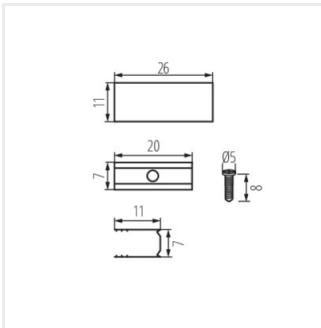

NEON RGB MOUNTINGCLIP