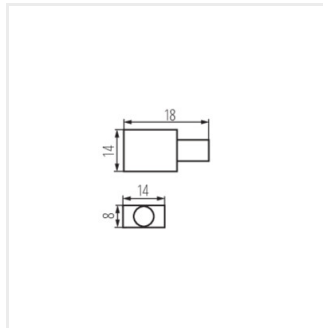

NEON RGB END CAP HOLE