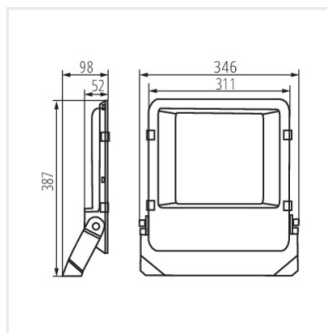

FL AGOR PRO 200W NW